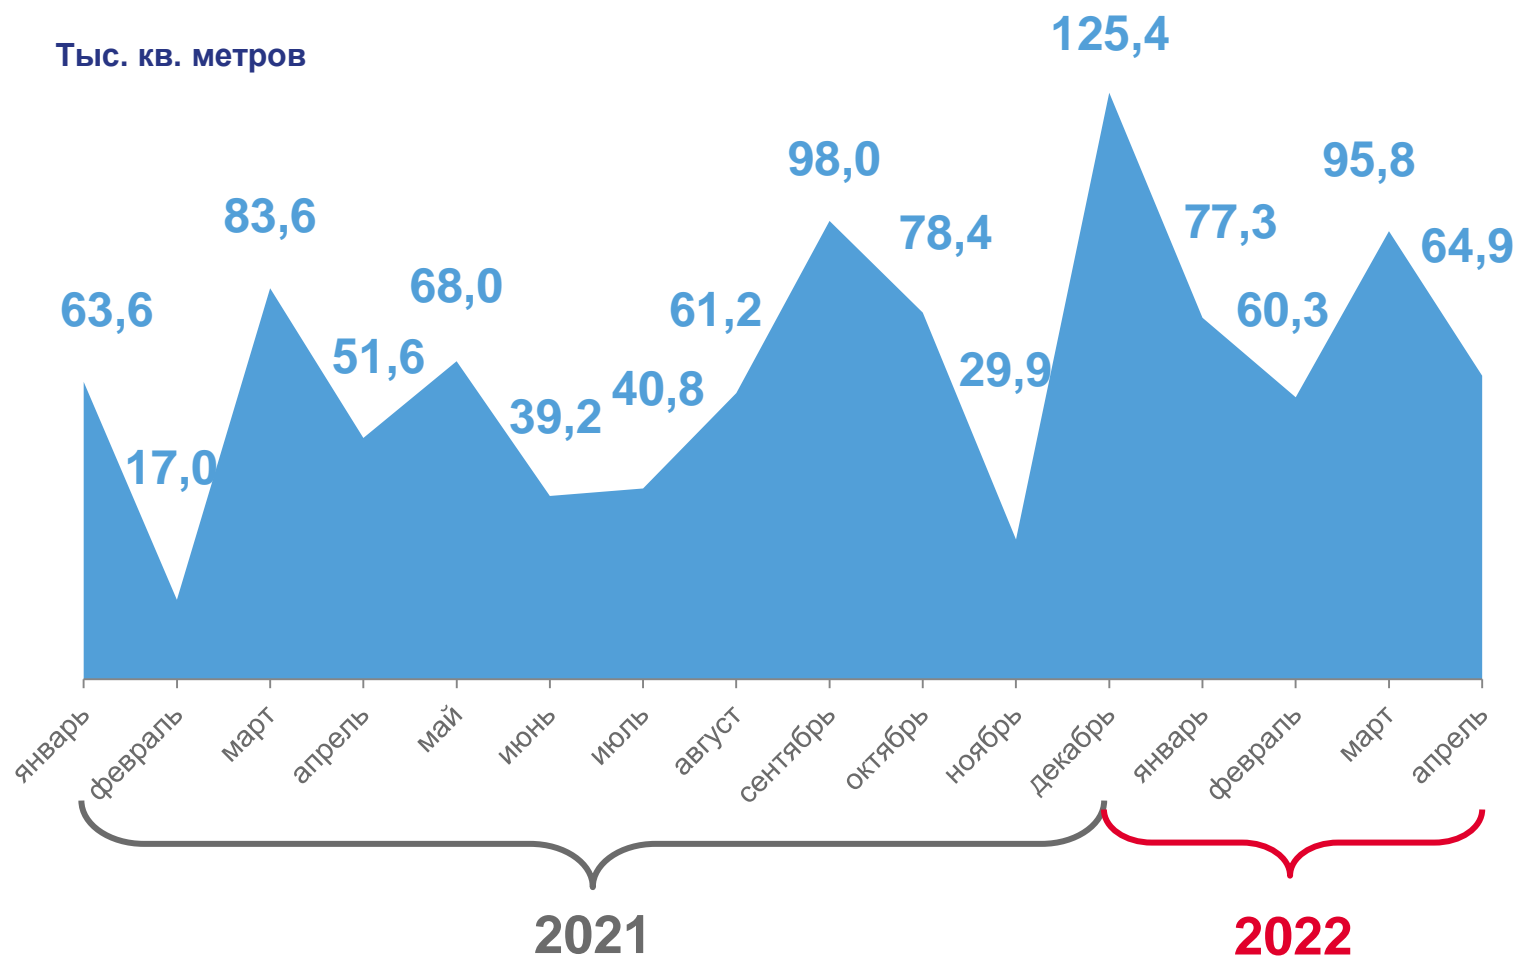

апрель 2022 года

64,9

тыс. кв. метров

125,7%

к апрелю 2021 г.

Тыс. кв. метров

КОЛИЧЕСТВО ПОСТРОЕННЫХ КВАРТИР И ЖИЛЫХ ДОМОВ

Квартиры

157,4%

к январю-апрелю 2021 г.