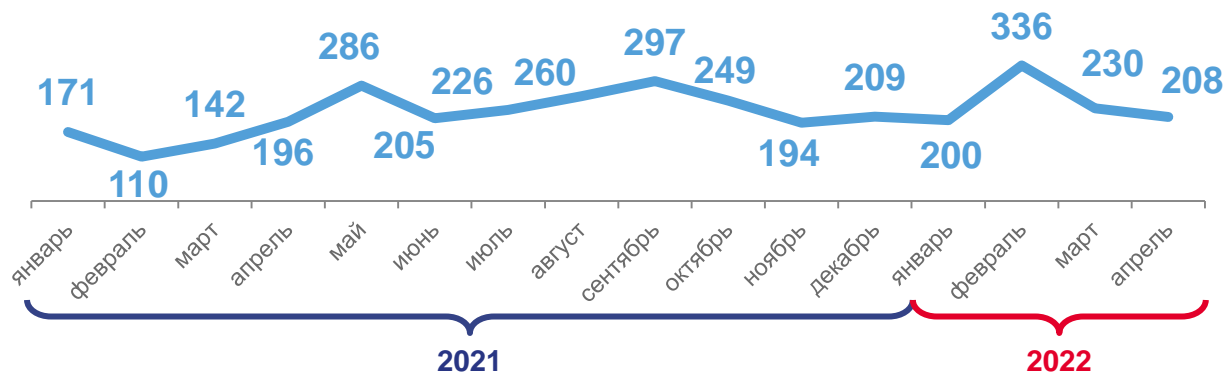

январь - апрель 2022 года

3615

квартир

114,2%

к январю-апрелю 2021 г.

Жилые дома

974

жилых домов

157,4%

к январю-апрелю 2021 г.