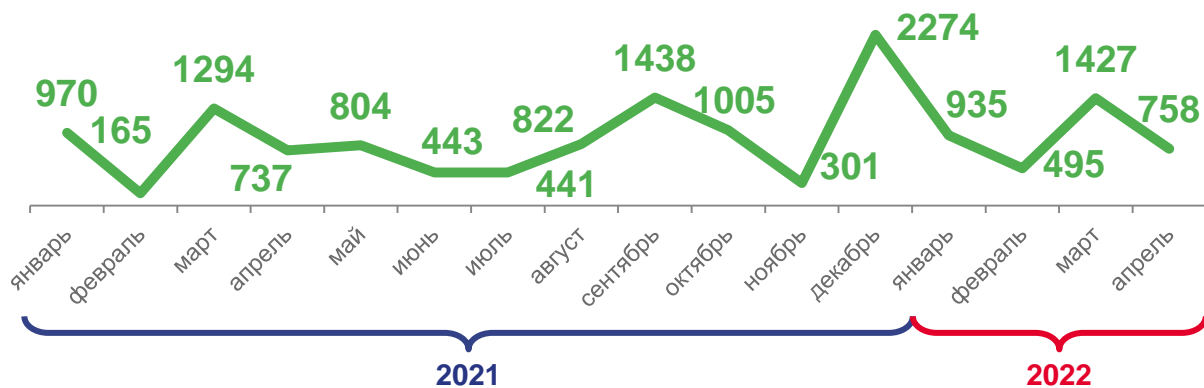

апрель 2022 года

64,9

тыс. кв. метров

125,7%

к апрелю 2021 г.

Тыс. кв. метров

КОЛИЧЕСТВО ПОСТРОЕННЫХ КВАРТИР И ЖИЛЫХ ДОМОВ

Квартиры

157,4%

к январю-апрелю 2021 г.