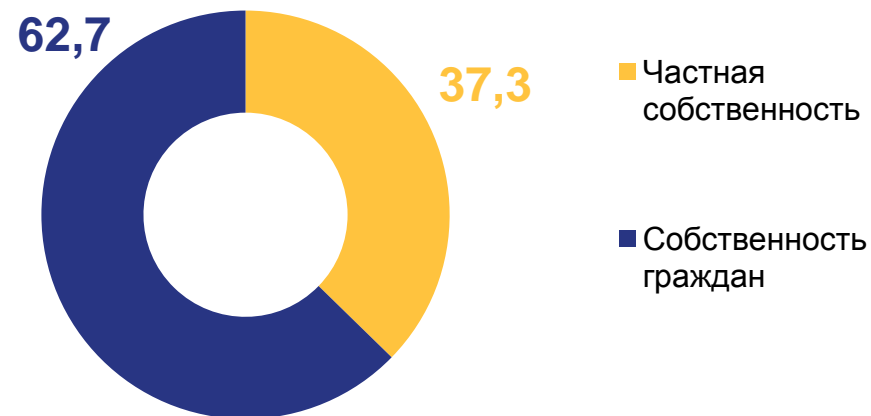

ЖИЛИЩНОЕ СТРОИТЕЛЬСТВО В РЯЗАНСКОЙ ОБЛАСТИ

В ЯНВАРЕ-ФЕВРАЛЕ 2022 ГОДА

170,8 %

Январь-февраль 2022 года
к январю-февралю 2021 года

137,6 тыс. кв. метров

Введено всего

536 единиц

Количество введенных жилых
зданий (с учетом ИЖС)

1430 единиц

Количество введенных квартир

Распределение
введенного жилья
по формам
собственности,
в процентах к итогу