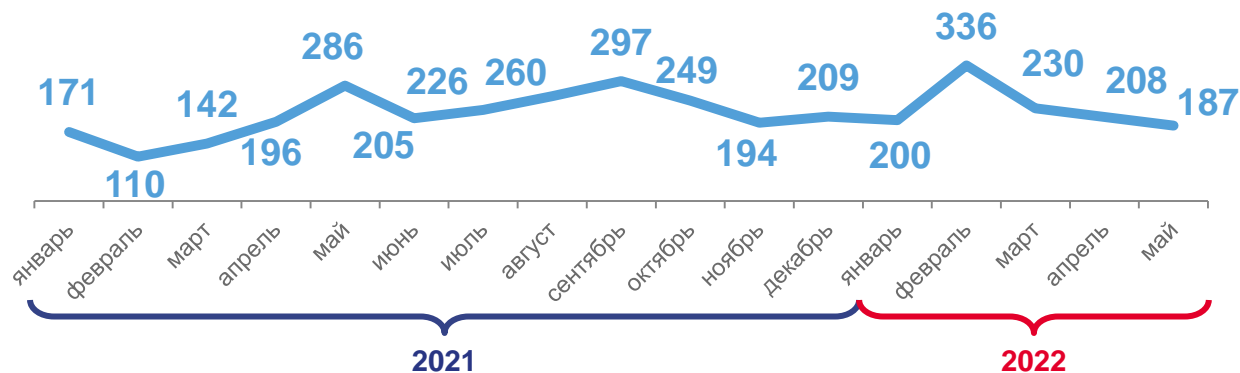

январь - май 2022 года

4223

квартир

106,4%

к январю-маю 2021 г.

Жилые дома

1161

жилых домов

127,3%

к январю-маю 2021 г.