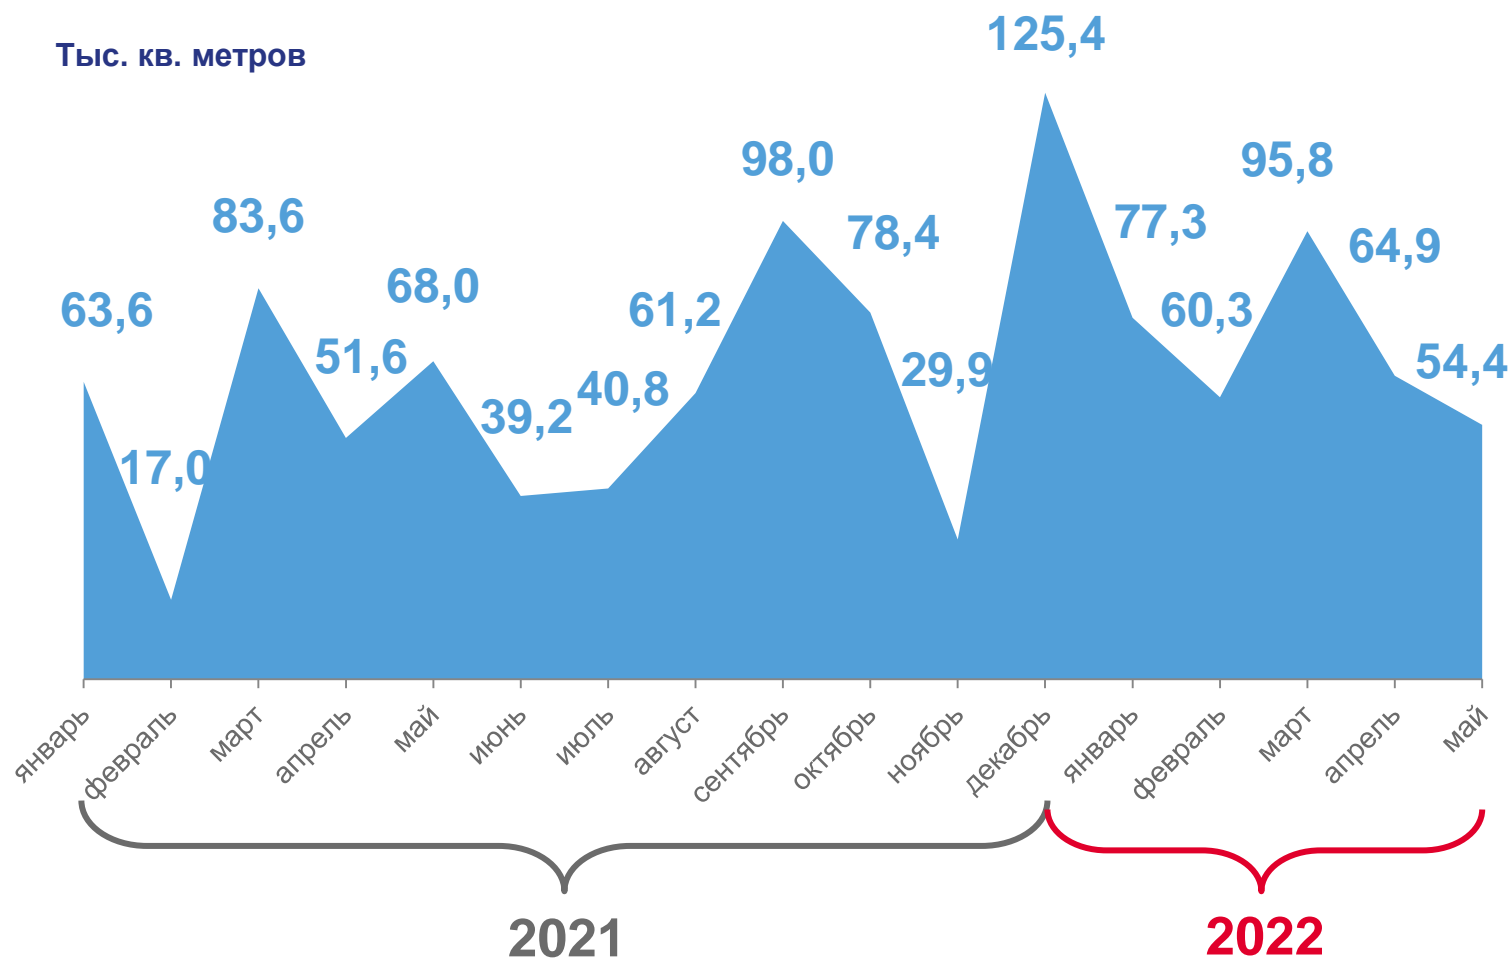

май 2022 года

54,4

тыс. кв. метров

79,9%

к маю 2021 г.

Тыс. кв. метров

КОЛИЧЕСТВО ПОСТРОЕННЫХ КВАРТИР И ЖИЛЫХ ДОМОВ

Квартиры