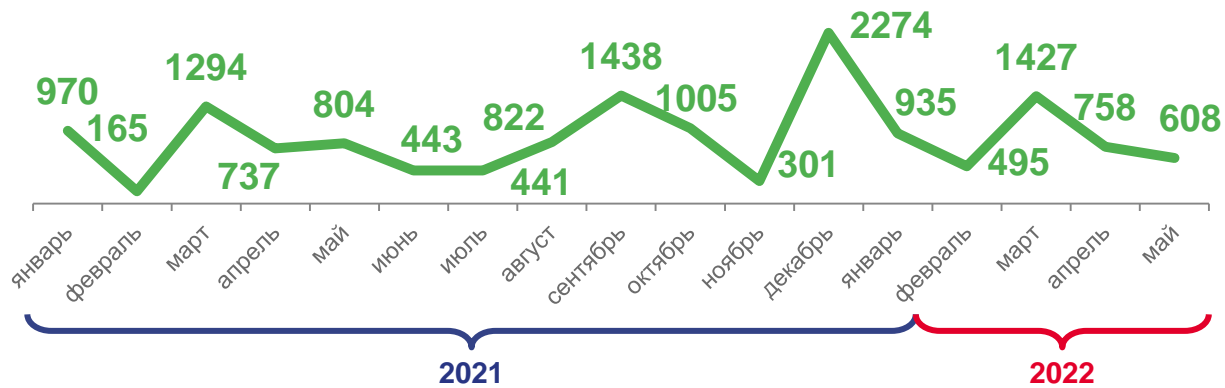

май 2022 года

54,4

тыс. кв. метров

79,9%

к маю 2021 г.

Тыс. кв. метров

КОЛИЧЕСТВО ПОСТРОЕННЫХ КВАРТИР И ЖИЛЫХ ДОМОВ

Квартиры