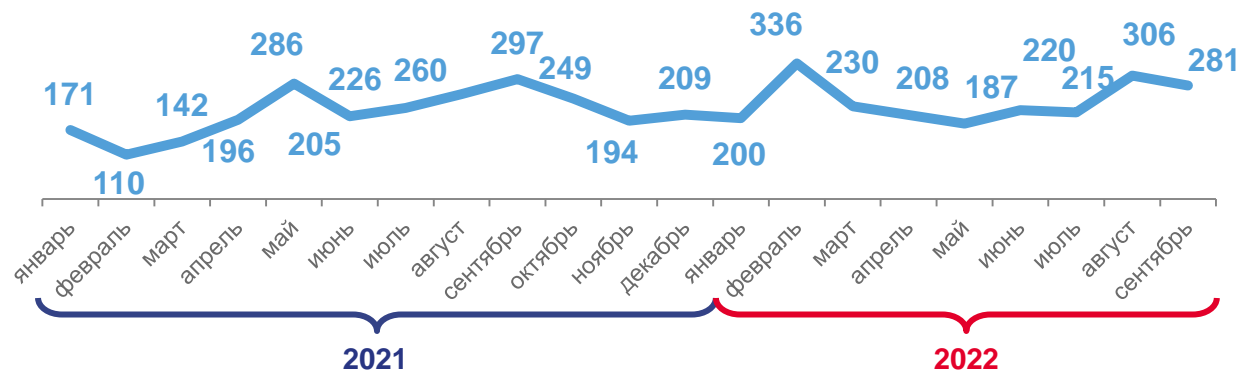

# КОЛИЧЕСТВО ПОСТРОЕННЫХ КВАРТИР И ЖИЛЫХ ДОМОВ

## Квартиры

январь - сентябрь 2022 года

**7967**

квартир

**112,0%**

к январю-сентябрю 2021 г.

## Жилые дома

**2183**

жилых домов

**115,3%**

к январю-сентябрю 2021 г.