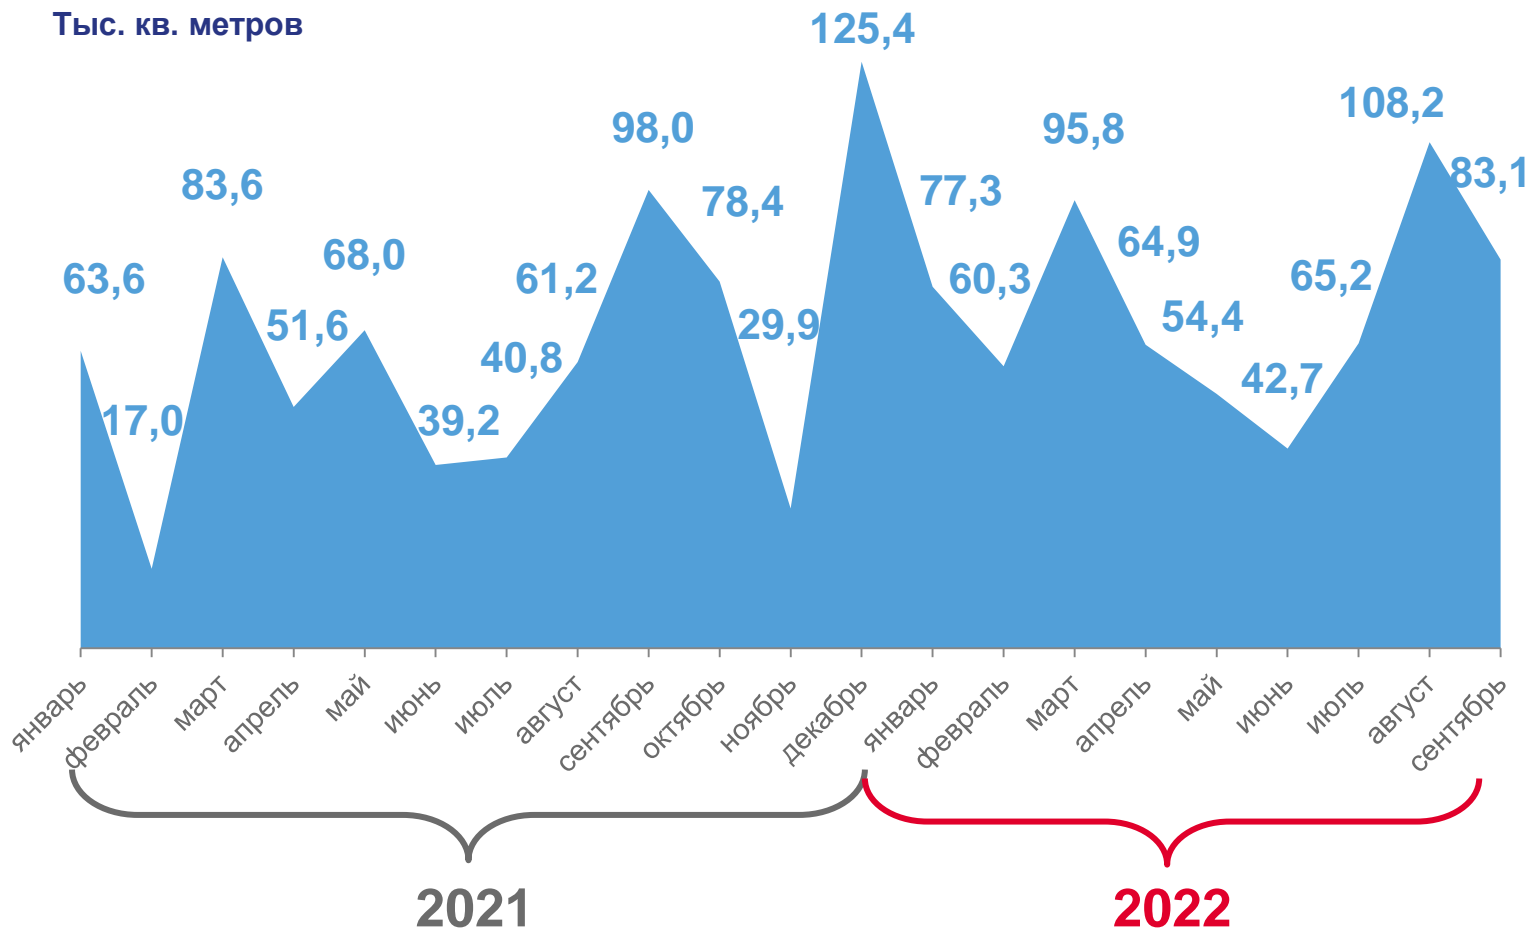

# ОБЩАЯ ПЛОЩАДЬ ВВЕДЕННЫХ ЖИЛЫХ ДОМОВ

январь - сентябрь 2022 года

**652,0**

тыс. кв. метров

**124,6%**

к январю-сентябрю 2021 г.

сентябрь 2022 года

**83,1**

тыс. кв. метров

**84,8%**

к сентябрю 2021 г.

Тыс. кв. метров