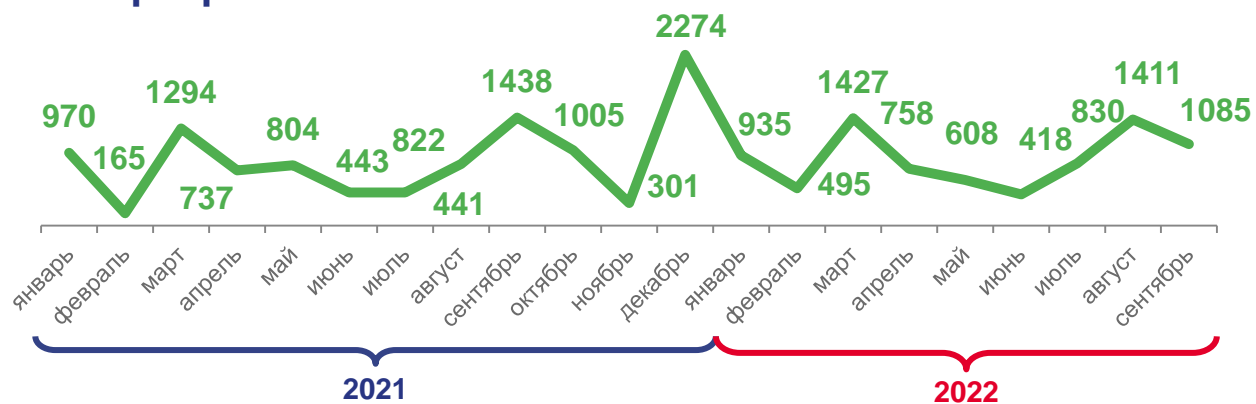

КОЛИЧЕСТВО ПОСТРОЕННЫХ КВАРТИР И ЖИЛЫХ ДОМОВ

Квартиры

январь - сентябрь 2022 года

7967

квартир

112,0%

к январю-сентябрю 2021 г.