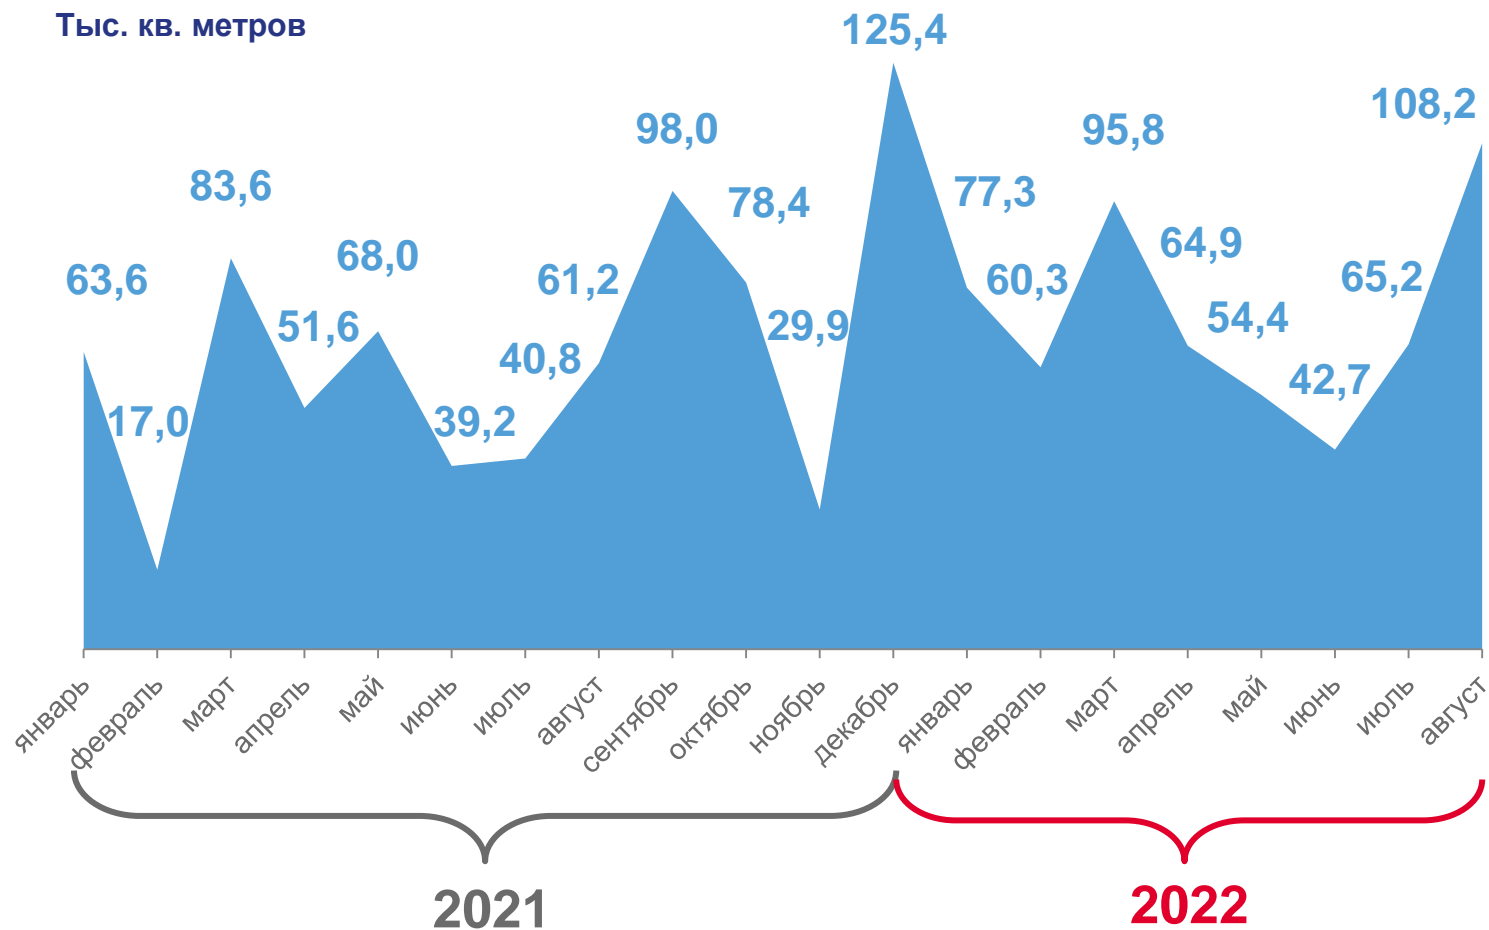

август 2022 года

108,2

тыс. кв. метров

176,6%

к августу 2021 г.

Тыс. кв. метров

КОЛИЧЕСТВО ПОСТРОЕННЫХ КВАРТИР И ЖИЛЫХ ДОМОВ

Квартиры

119,2%

к январю-августу 2021 г.