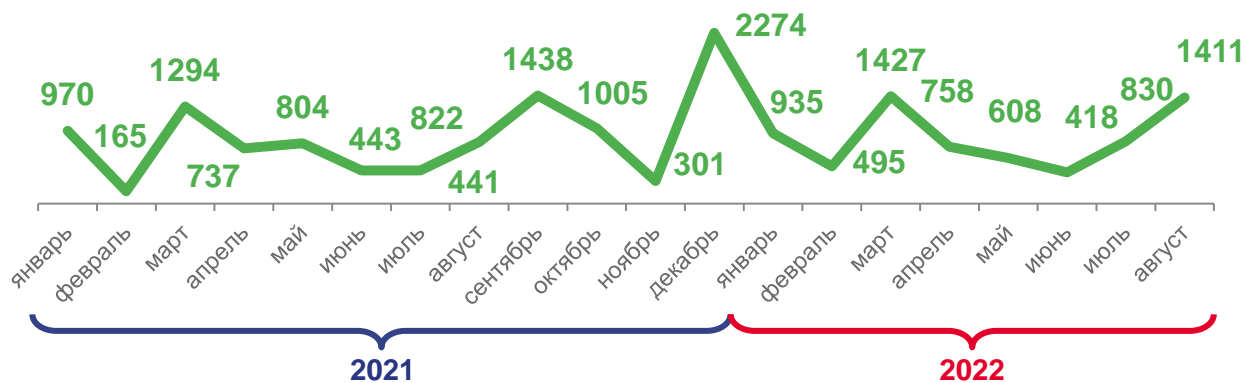

август 2022 года

108,2

тыс. кв. метров

176,6%

к августу 2021 г.

Тыс. кв. метров

КОЛИЧЕСТВО ПОСТРОЕННЫХ КВАРТИР И ЖИЛЫХ ДОМОВ

Квартиры

119,2%

к январю-августу 2021 г.