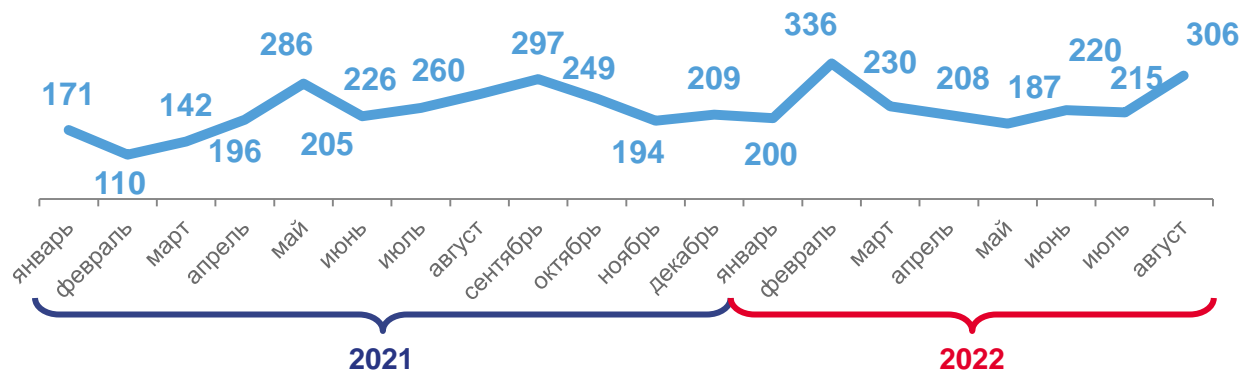

январь - август 2022 года

6882

квартир

121,2%

к январю-августу 2021 г.

Жилые дома

1902

жилых домов

119,2%

к январю-августу 2021 г.