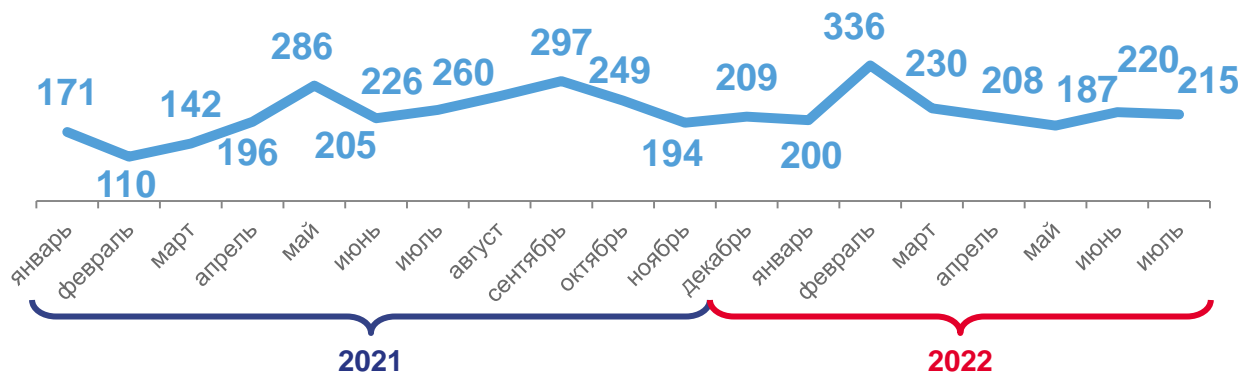

январь - июль 2022 года

5471

квартир

112,7%

к январю-июлю 2021 г.

Жилые дома

1596

жилых домов

119,5%

к январю-июлю 2021 г.