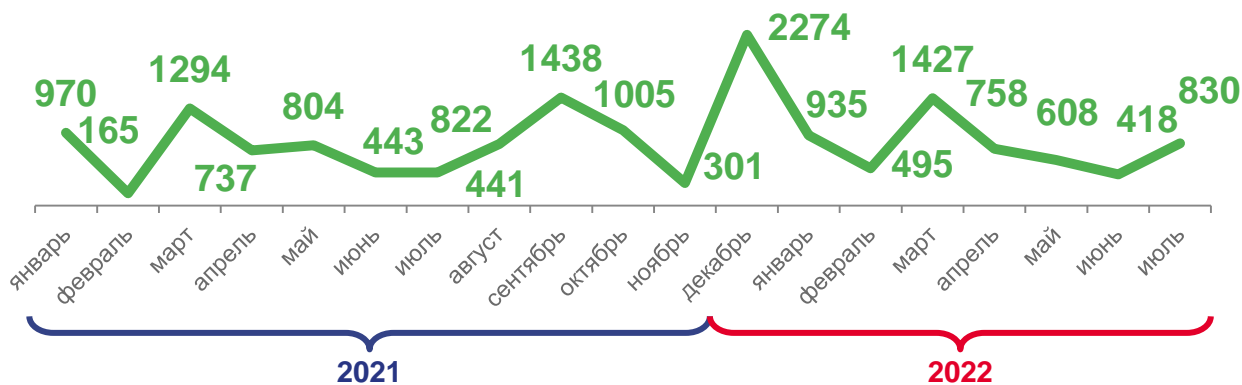

июль 2022 года

65,2

тыс. кв. метров

159,9%

к июлю 2021 г.

Тыс. кв. метров

КОЛИЧЕСТВО ПОСТРОЕННЫХ КВАРТИР И ЖИЛЫХ ДОМОВ

Квартиры

119,5%

к январю-июлю 2021 г.