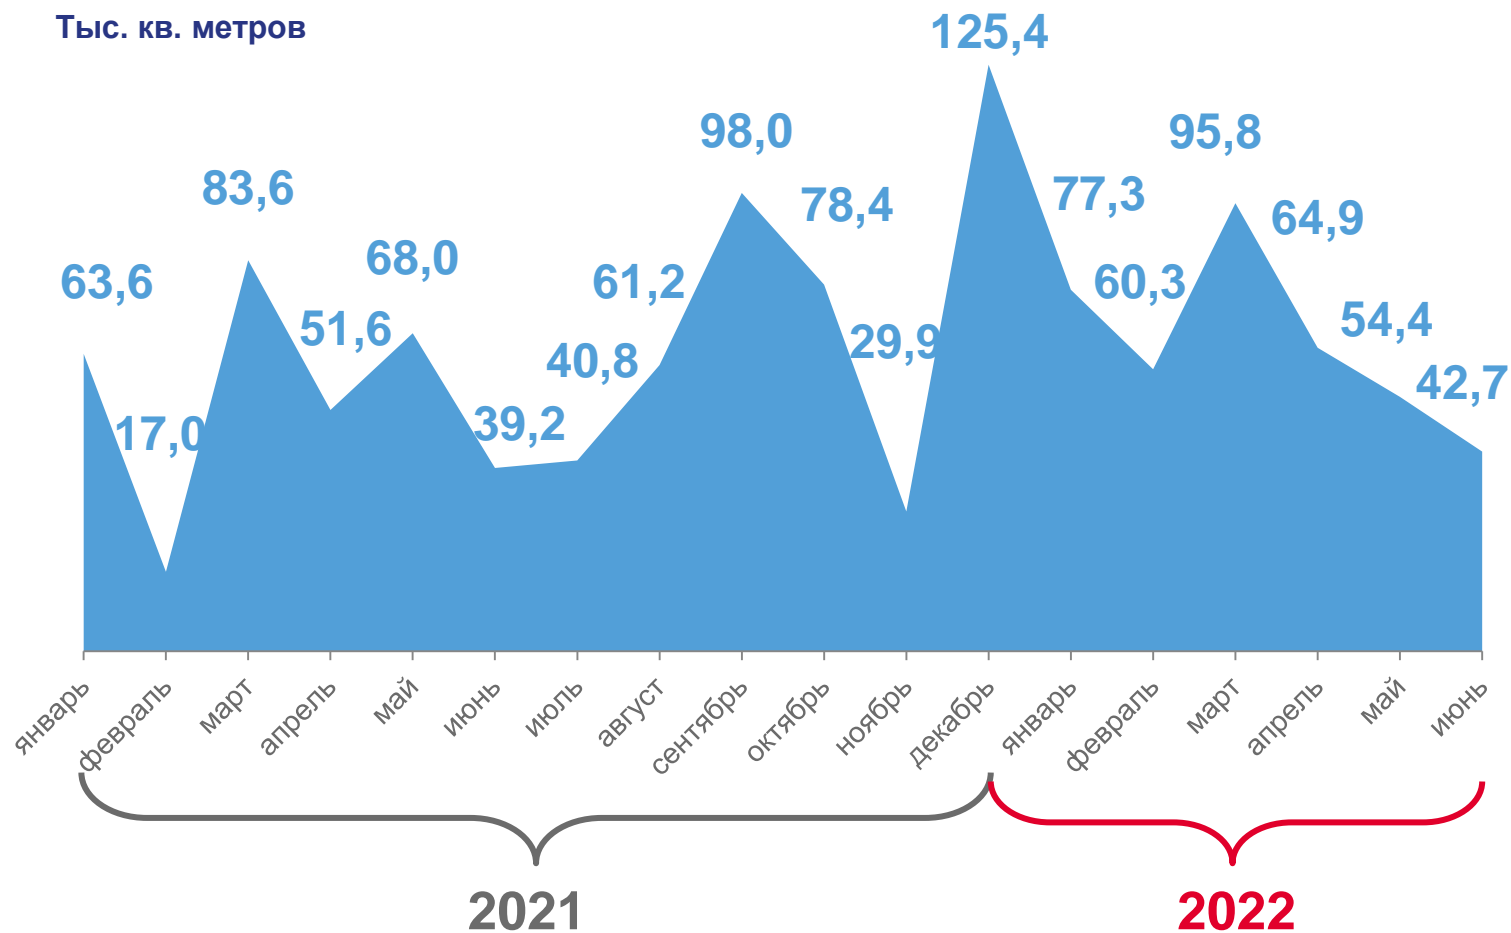

# ОБЩАЯ ПЛОЩАДЬ ЖИЛЫХ ДОМОВ

январь - июнь 2022 года

**395,4**

тыс. кв. метров

**122,4%**

к январю-июню 2021 г.

июнь 2022 года

**42,7**

тыс. кв. метров

**108,9%**

к июню 2021 г.

Тыс. кв. метров