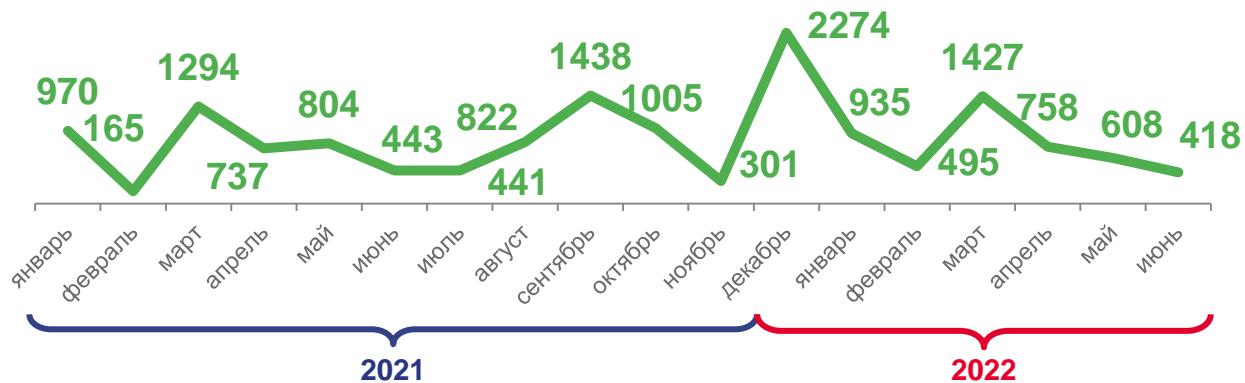

КОЛИЧЕСТВО ПОСТРОЕННЫХ КВАРТИР И ЖИЛЫХ ДОМОВ

Квартиры

январь - июнь 2022 года

4641

квартир

105,2%

к январю-июню 2021 г.