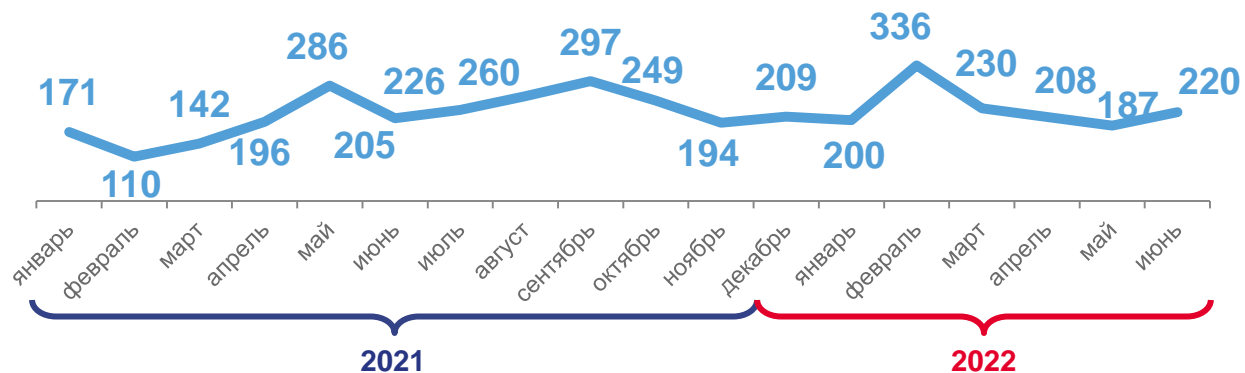

# КОЛИЧЕСТВО ПОСТРОЕННЫХ КВАРТИР И ЖИЛЫХ ДОМОВ

## Квартиры

январь - июнь 2022 года

**4641**

квартир

**105,2%**

к январю-июню 2021 г.

## Жилые дома

**1381**

жилых домов

**124,4%**

к январю-июню 2021 г.