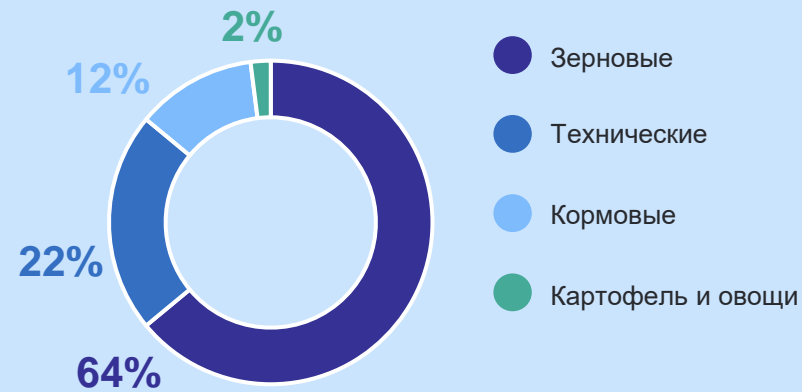

Сельское хозяйство Рязанской области в 2023 году

РЯЗАНЬСТАТ

Продукция сельского хозяйства
в хозяйствах всех категорий,
млн руб.

Всего **110,6**

Растениеводство

Животноводство

Посевная площадь
сельскохозяйственных культур
в хозяйствах всех категорий