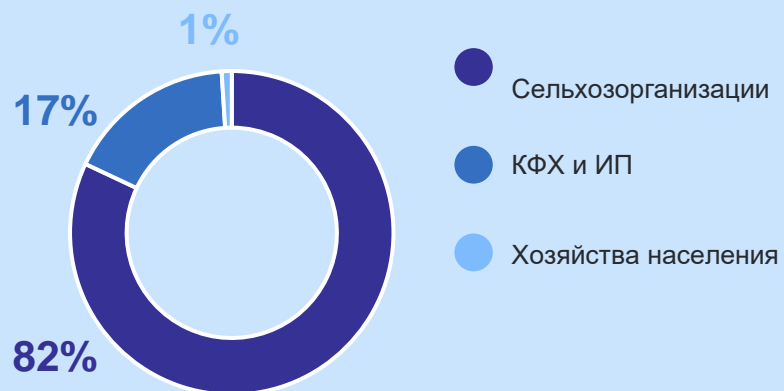

Всего, тыс. тонн **2 780,3**

Внесено удобрений
в сельхозорганизациях
(в пересчете на 100% питательных веществ)

Минеральные,
тыс. тонн **111,6**

На 1 га посева
под сельхозкультуры, кг **124,6**

Удобрено в % к общей
посевной площади **94,6**

Производство продуктов
животноводства в хозяйствах
всех категорий

Яйца,
млн штук **1 343,3**

Молоко,
тыс. тонн **627,3**

Мясо,
тыс. тонн **119,3**

Наличие техники
в сельхозорганизациях, штук

3 396 Тракторы

1 024 Зерновые
комбайны

837 Машины
для посева