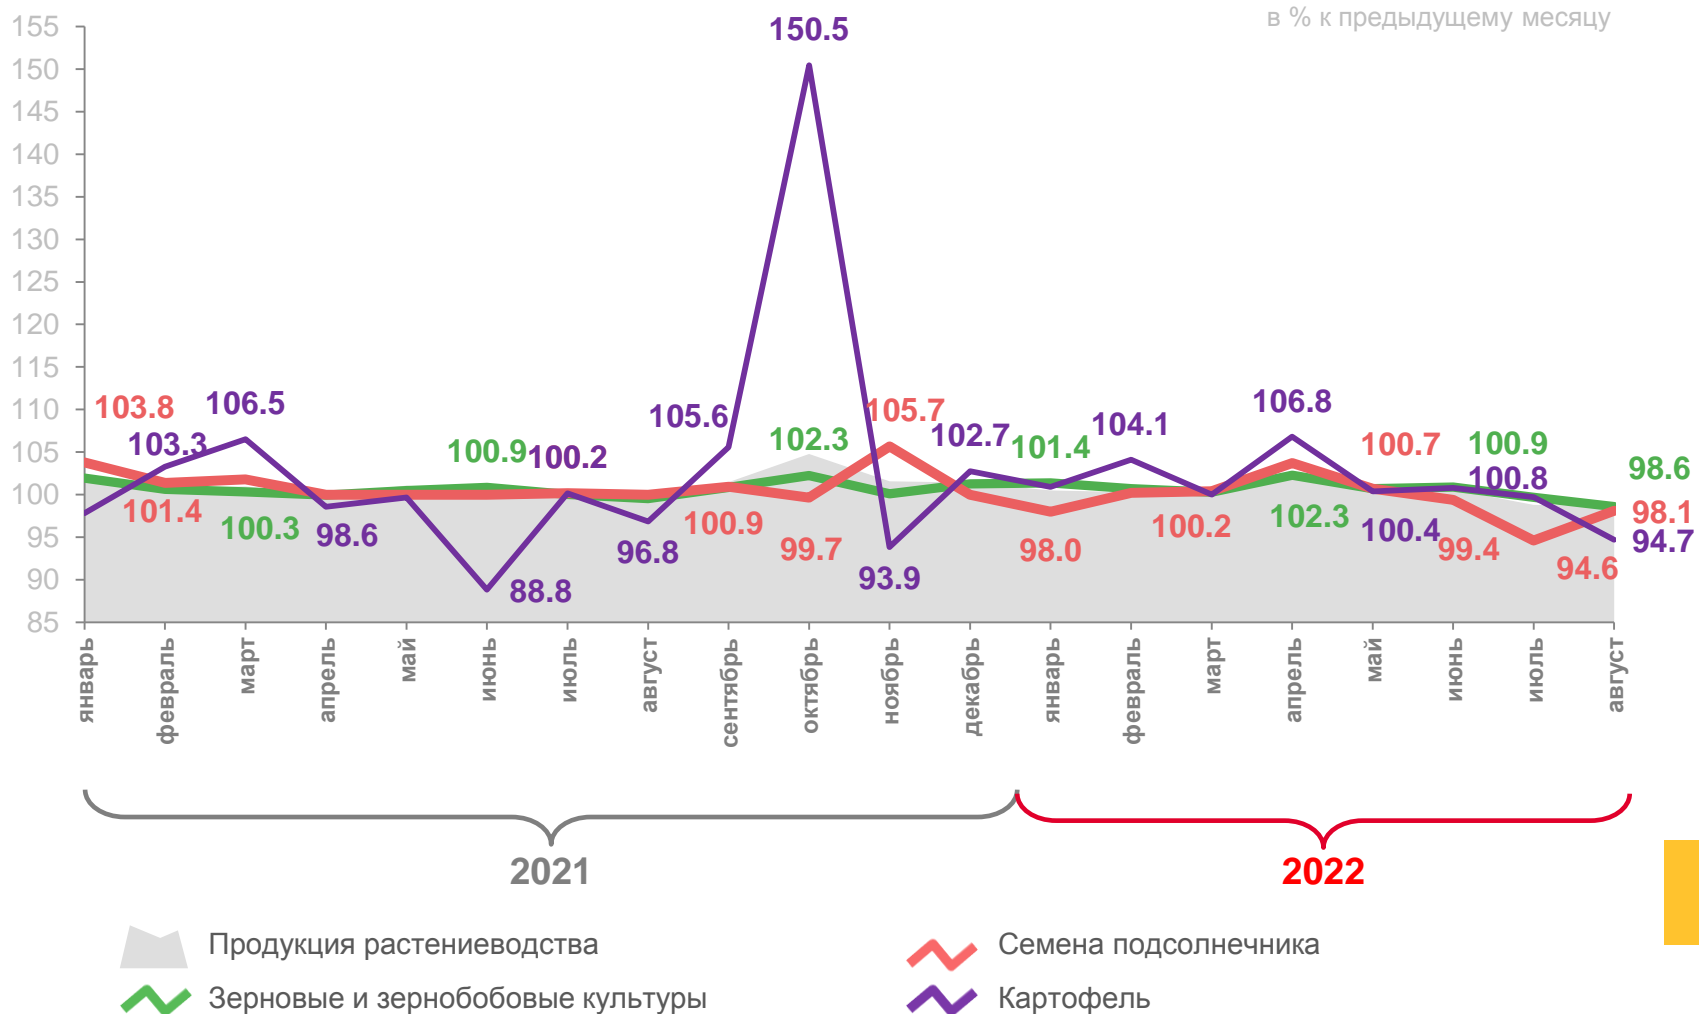

ИНДЕКСЫ ЦЕН ПРОИЗВОДИТЕЛЕЙ НА ПРОДУКЦИЮ РАСТЕНИЕВОДСТВА ПО РЯЗАНСКОЙ ОБЛАСТИ

АВГУСТ 2022 В % К ИЮЛЮ 2022

98,7

Продукция растениеводства

98,6

Зерновые и зернобобовые культуры

98,1

Семена подсолнечника

94,7

Картофель