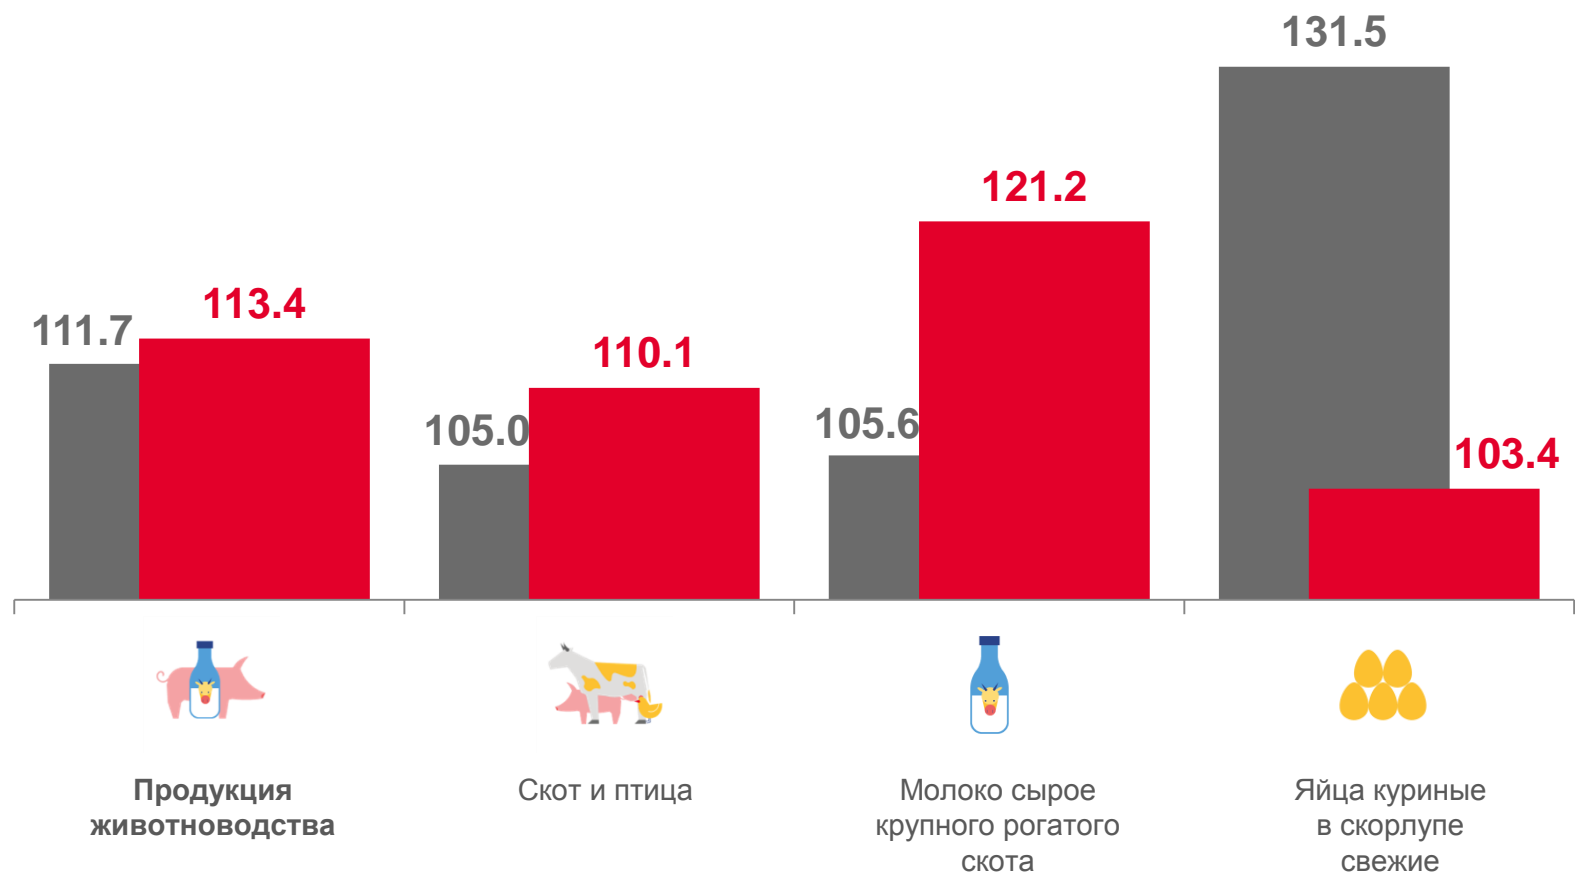

102,7

Яйца куриные в скорлупе свежие

# ИНДЕКСЫ ЦЕН ПРОИЗВОДИТЕЛЕЙ НА ПРОДУКЦИЮ ЖИВОТНОВОДСТВА ПО РЯЗАНСКОЙ ОБЛАСТИ

АВГУСТ 2022 В % К АВГУСТУ 2021

 **113,4**

Продукция животноводства

 **110,1**

Скот и птица

 **121,2**

Молоко сырое крупного рогатого скота

 **103,4**

Яйца куриные в скорлупе свежие

■ Август 2021 к августу 2020

■ Август 2022 к августу 2021