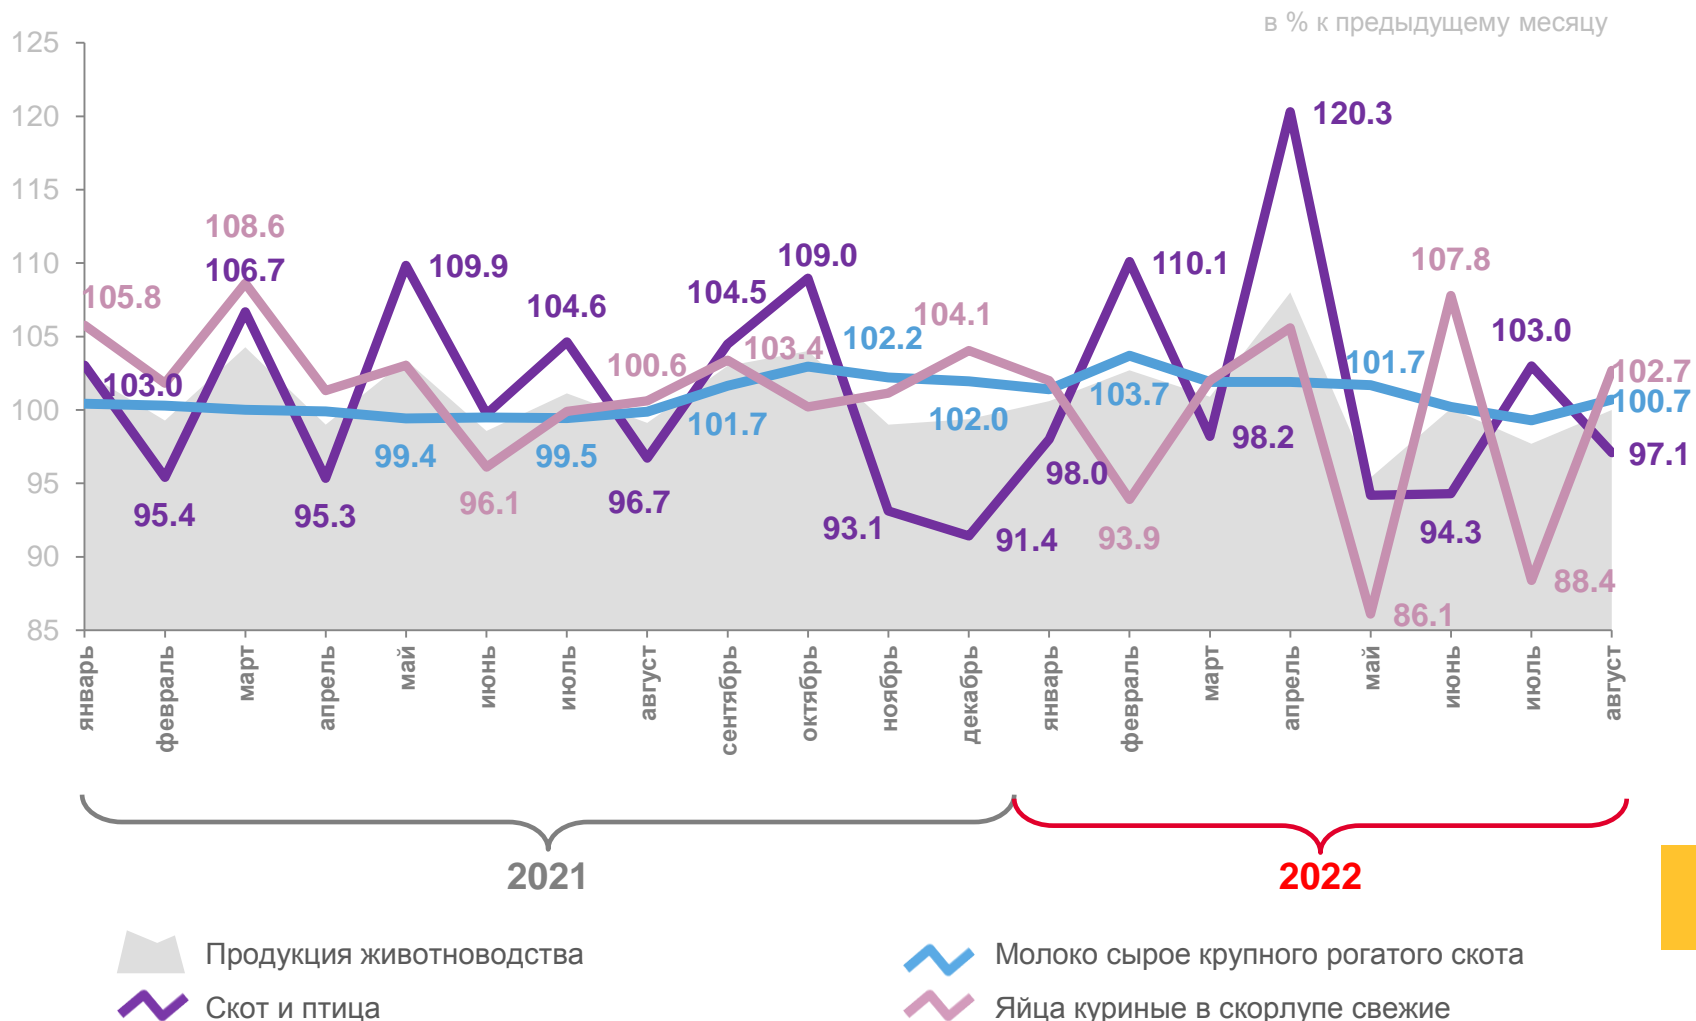

**167,6**

Картофель

■ Август 2021 к августу 2020

■ Август 2022 к августу 2021

# ИНДЕКСЫ ЦЕН ПРОИЗВОДИТЕЛЕЙ НА ПРОДУКЦИЮ ЖИВОТНОВОДСТВА ПО РЯЗАНСКОЙ ОБЛАСТИ

АВГУСТ 2022 В % К ИЮЛЮ 2022

100,0

Продукция животноводства

97,1

Скот и птица

100,7

Молоко сырое крупного рогатого скота

102,7

Яйца куриные в скорлупе свежие