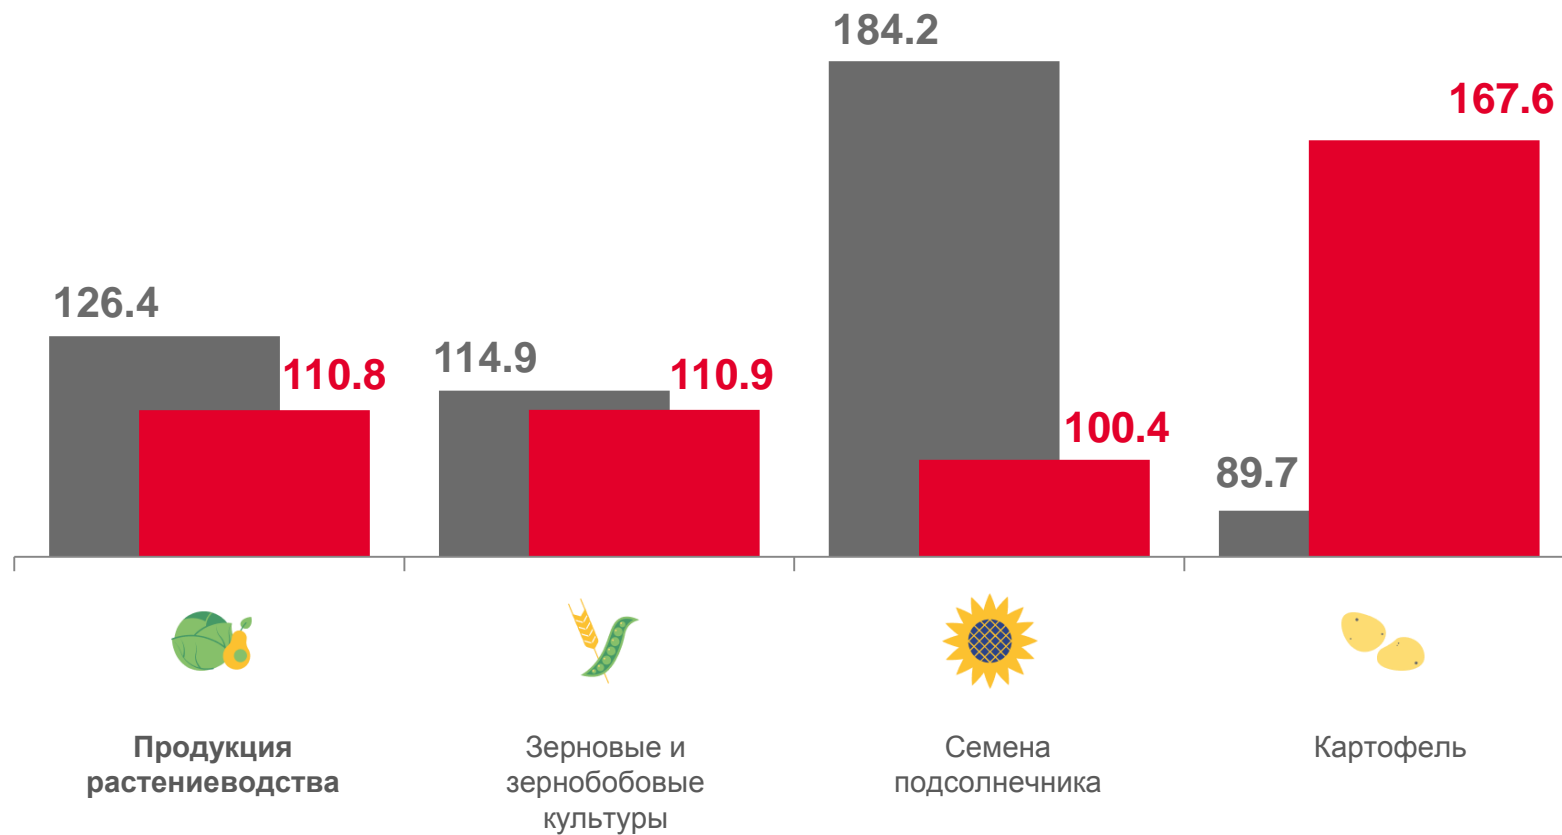

# ИНДЕКСЫ ЦЕН ПРОИЗВОДИТЕЛЕЙ НА ПРОДУКЦИЮ РАСТЕНИЕВОДСТВА ПО РЯЗАНСКОЙ ОБЛАСТИ

АВГУСТ 2022 В % К АВГУСТУ 2021

**110,8**

Продукция растениеводства

**110,9**

Зерновые и зернобобовые культуры

**100,4**

Семена подсолнечника

**167,6**

Картофель

■ Август 2021 к августу 2020

■ Август 2022 к августу 2021