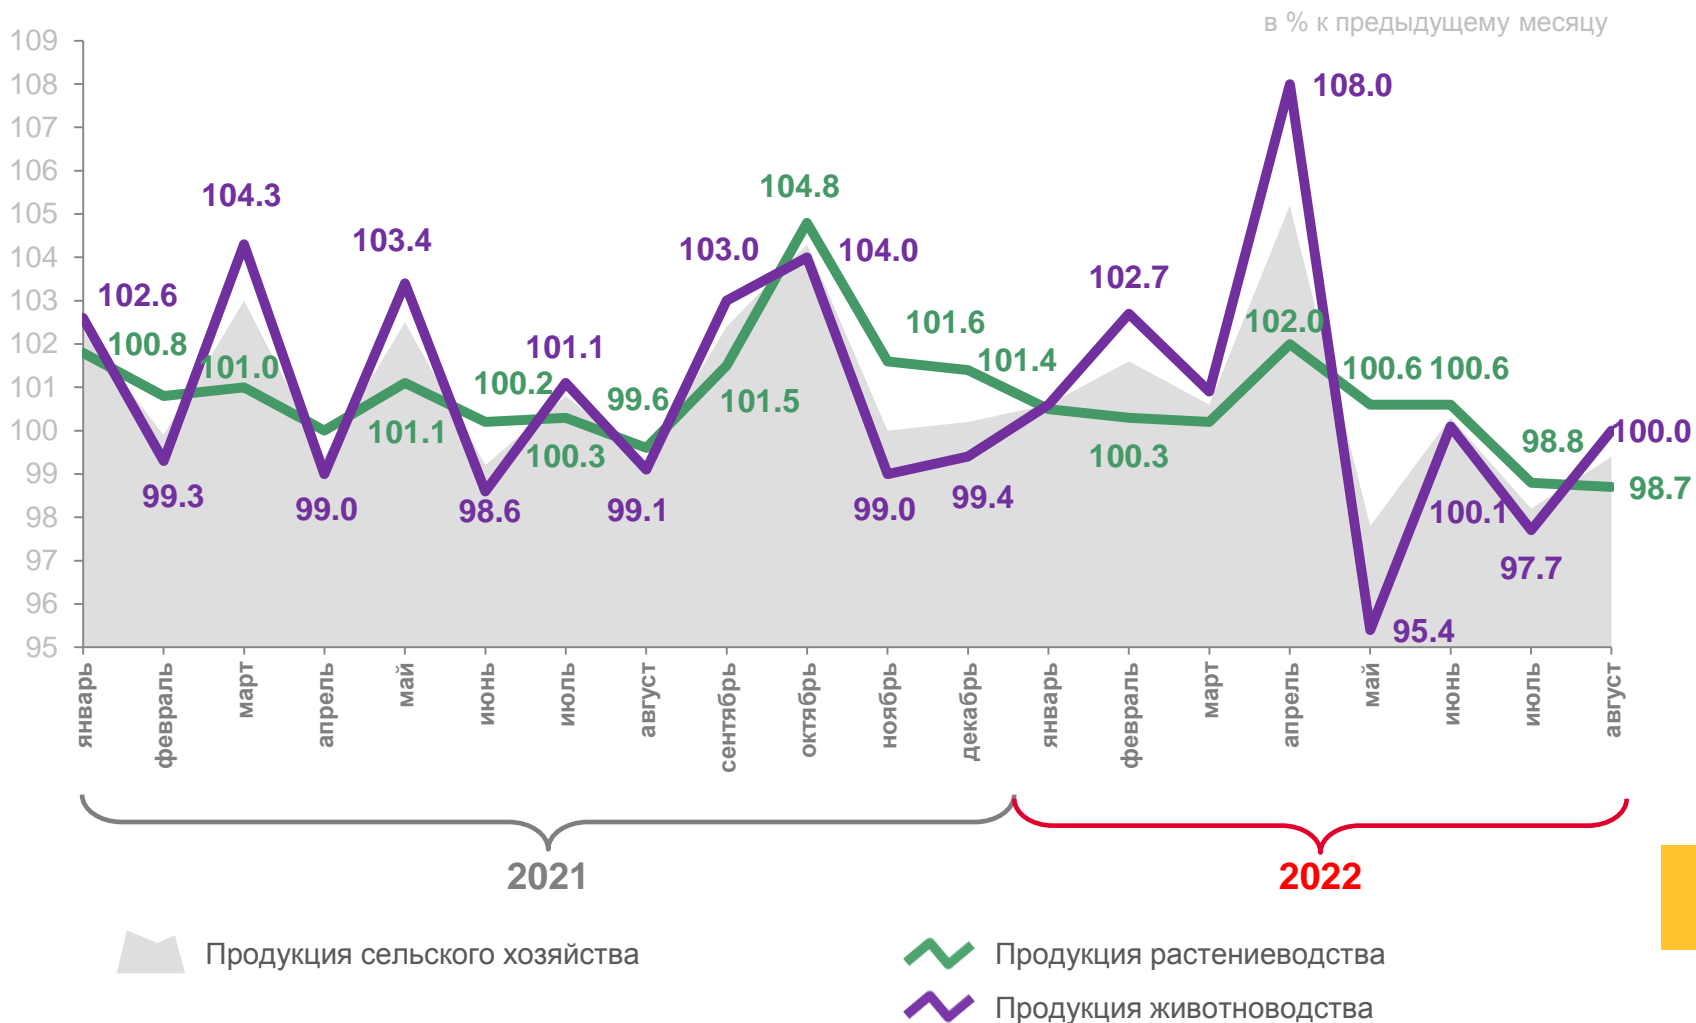

# ИНДЕКСЫ ЦЕН ПРОИЗВОДИТЕЛЕЙ СЕЛЬСКОХОЗЯЙСТВЕННОЙ ПРОДУКЦИИ ПО РЯЗАНСКОЙ ОБЛАСТИ

АВГУСТ 2022 В % К ИЮЛЮ 2022

99,4

Продукция сельского хозяйства

98,7

Продукция растениеводства

100,0

Продукция животноводства

# ИНДЕКСЫ ЦЕН ПРОИЗВОДИТЕЛЕЙ СЕЛЬСКОХОЗЯЙСТВЕННОЙ ПРОДУКЦИИ ПО РЯЗАНСКОЙ ОБЛАСТИ

АВГУСТ 2022 В % К АВГУСТУ 2021

**112,2**

Продукция сельского хозяйства

**110,8**

Продукция растениеводства

**113,4**

Продукция животноводства

■ Август 2021 к августу 2020

■ Август 2022 к августу 2021