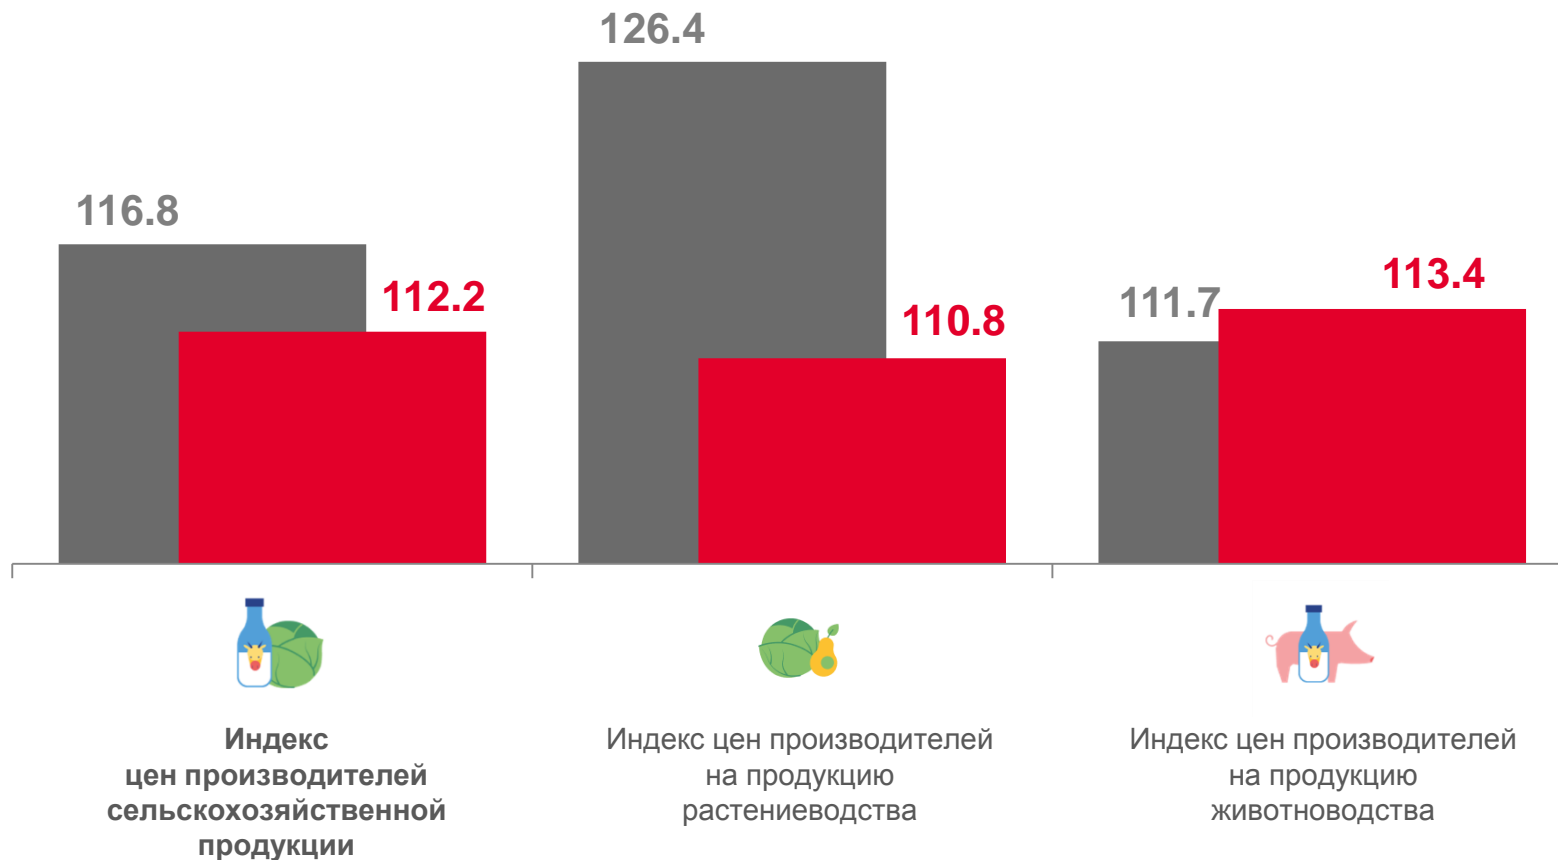

# ИНДЕКСЫ ЦЕН ПРОИЗВОДИТЕЛЕЙ СЕЛЬСКОХОЗЯЙСТВЕННОЙ ПРОДУКЦИИ ПО РЯЗАНСКОЙ ОБЛАСТИ

АВГУСТ 2022 В % К АВГУСТУ 2021

**112,2**

Продукция сельского хозяйства

**110,8**

Продукция растениеводства

**113,4**

Продукция животноводства

■ Август 2021 к августу 2020

■ Август 2022 к августу 2021