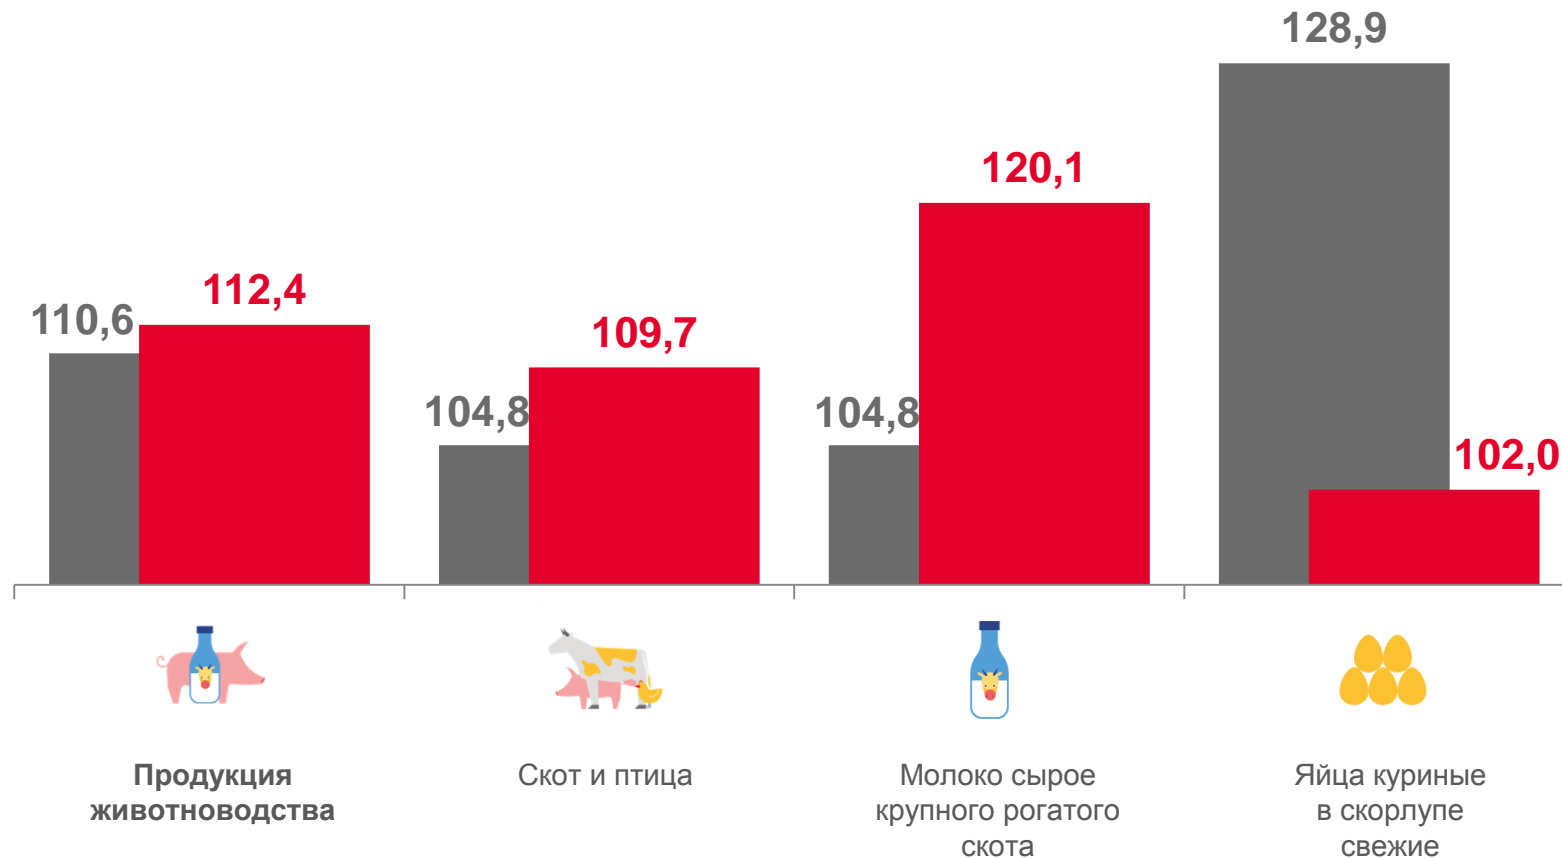

ИНДЕКСЫ ЦЕН ПРОИЗВОДИТЕЛЕЙ НА ПРОДУКЦИЮ ЖИВОТНОВОДСТВА ПО РЯЗАНСКОЙ ОБЛАСТИ

ИЮЛЬ 2022 В % К ИЮНЮ 2022

97,7

Продукция животноводства

103,0

Скот и птица

99,3

Молоко сырое крупного рогатого скота

88,4

Яйца куриные в скорлупе свежие

ИНДЕКСЫ ЦЕН ПРОИЗВОДИТЕЛЕЙ НА ПРОДУКЦИЮ ЖИВОТНОВОДСТВА ПО РЯЗАНСКОЙ ОБЛАСТИ

ИЮЛЬ 2022 В % К ИЮЛЮ 2021

 **112,4**

Продукция животноводства

 **109,7**

Скот и птица

 **120,1**

Молоко сырое крупного рогатого скота

 **102,0**

Яйца куриные в скорлупе свежие

■ Июль 2021 к июлю 2020

■ Июль 2022 к июлю 2021