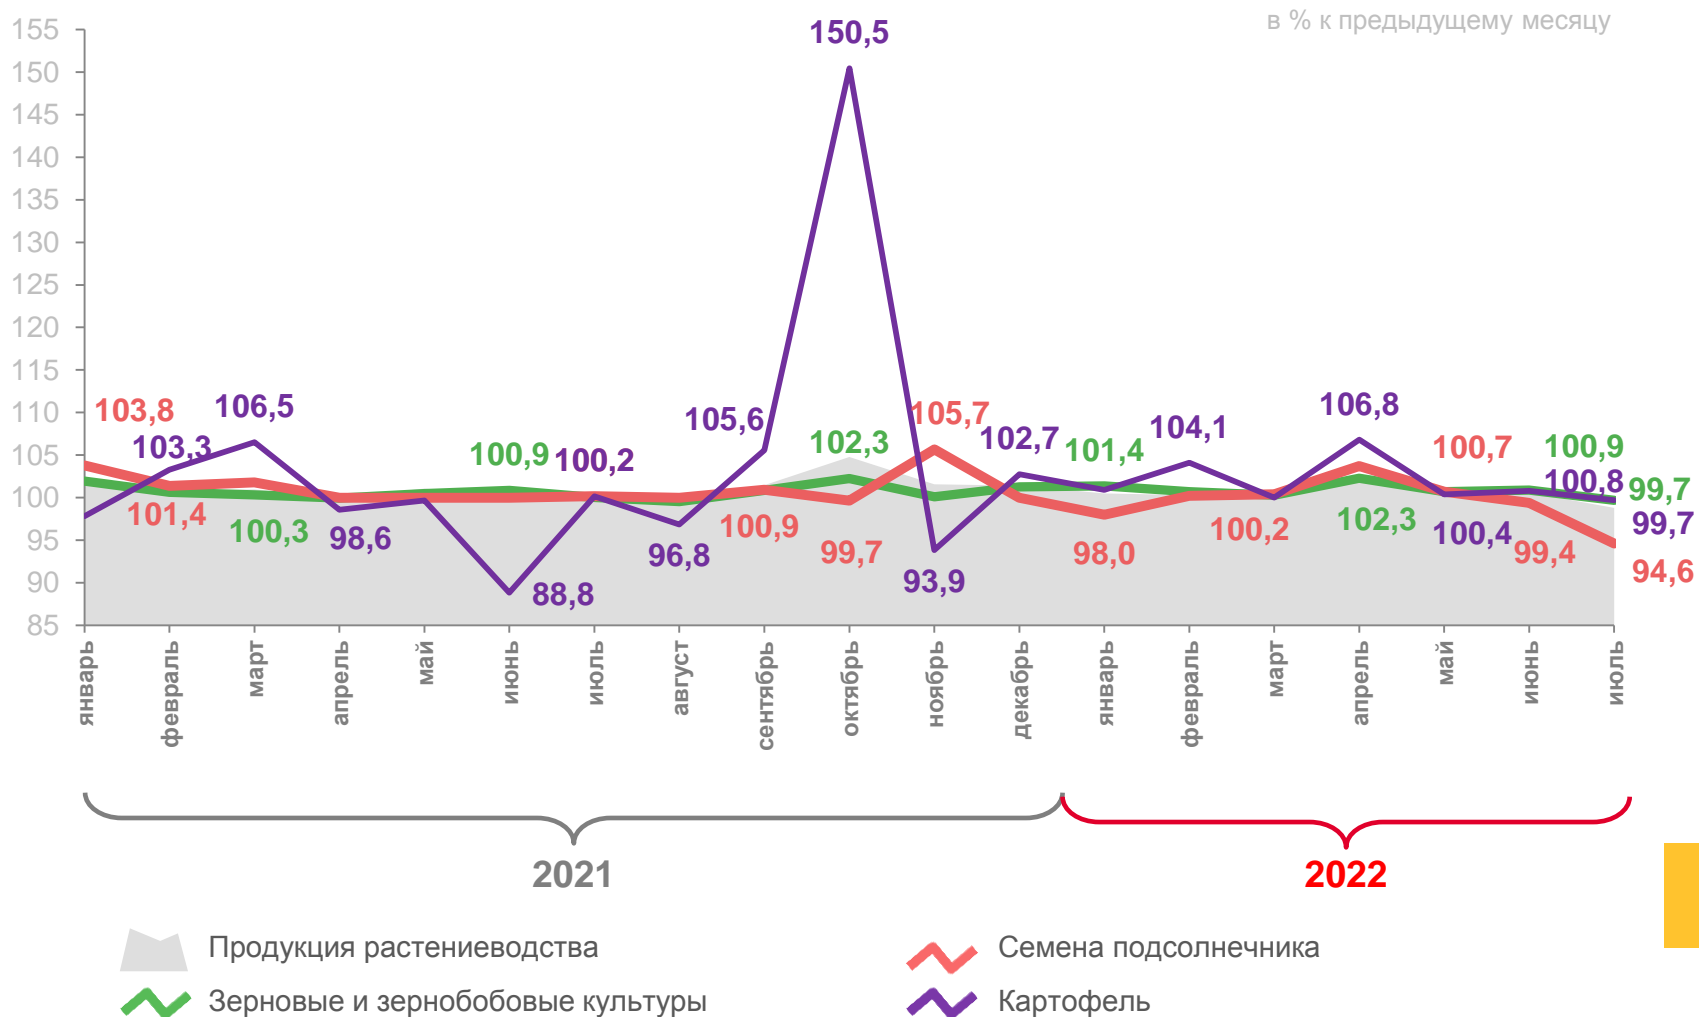

ИНДЕКСЫ ЦЕН ПРОИЗВОДИТЕЛЕЙ СЕЛЬСКОХОЗЯЙСТВЕННОЙ ПРОДУКЦИИ ПО РЯЗАНСКОЙ ОБЛАСТИ

ИЮЛЬ 2022 В % К ИЮЛЮ 2021

112,4

Продукция сельского хозяйства

112,4

Продукция растениеводства

112,4

Продукция животноводства

■ Июль 2021 к июлю 2020

■ Июль 2022 к июлю 2021

ИНДЕКСЫ ЦЕН ПРОИЗВОДИТЕЛЕЙ НА ПРОДУКЦИЮ РАСТЕНИЕВОДСТВА ПО РЯЗАНСКОЙ ОБЛАСТИ

ИЮЛЬ 2022 В % К ИЮНЮ 2022

98,8

Продукция растениеводства

99,7

Зерновые и зернобобовые культуры

94,6

Семена подсолнечника

99,7

Картофель

ИНДЕКСЫ ЦЕН ПРОИЗВОДИТЕЛЕЙ НА ПРОДУКЦИЮ РАСТЕНИЕВОДСТВА ПО РЯЗАНСКОЙ ОБЛАСТИ

ИЮЛЬ 2022 В % К ИЮЛЮ 2021

112,4

Продукция растениеводства