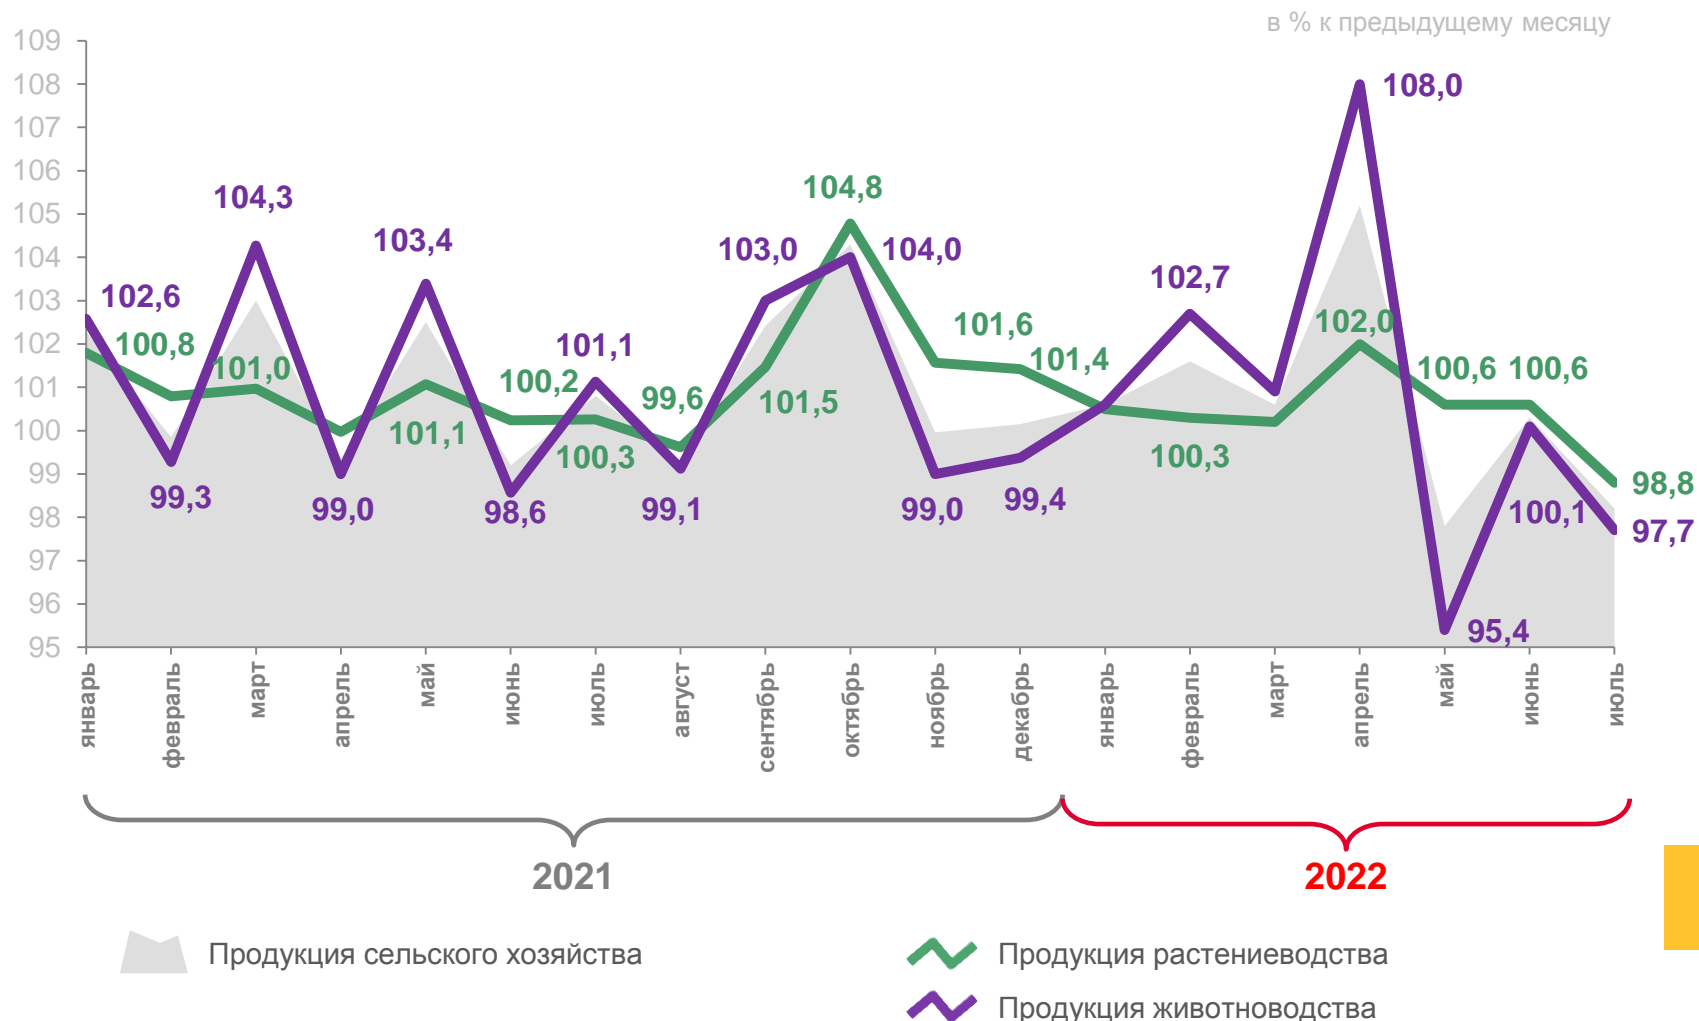

ИНДЕКСЫ ЦЕН ПРОИЗВОДИТЕЛЕЙ СЕЛЬСКОХОЗЯЙСТВЕННОЙ ПРОДУКЦИИ ПО РЯЗАНСКОЙ ОБЛАСТИ

ИЮЛЬ 2022 В % К ИЮНЮ 2022

98,2

Продукция сельского хозяйства

98,8

Продукция растениеводства

97,7

Продукция животноводства

ИНДЕКСЫ ЦЕН ПРОИЗВОДИТЕЛЕЙ СЕЛЬСКОХОЗЯЙСТВЕННОЙ ПРОДУКЦИИ ПО РЯЗАНСКОЙ ОБЛАСТИ

ИЮЛЬ 2022 В % К ИЮЛЮ 2021

112,4

Продукция сельского хозяйства

112,4

Продукция растениеводства

112,4

Продукция животноводства