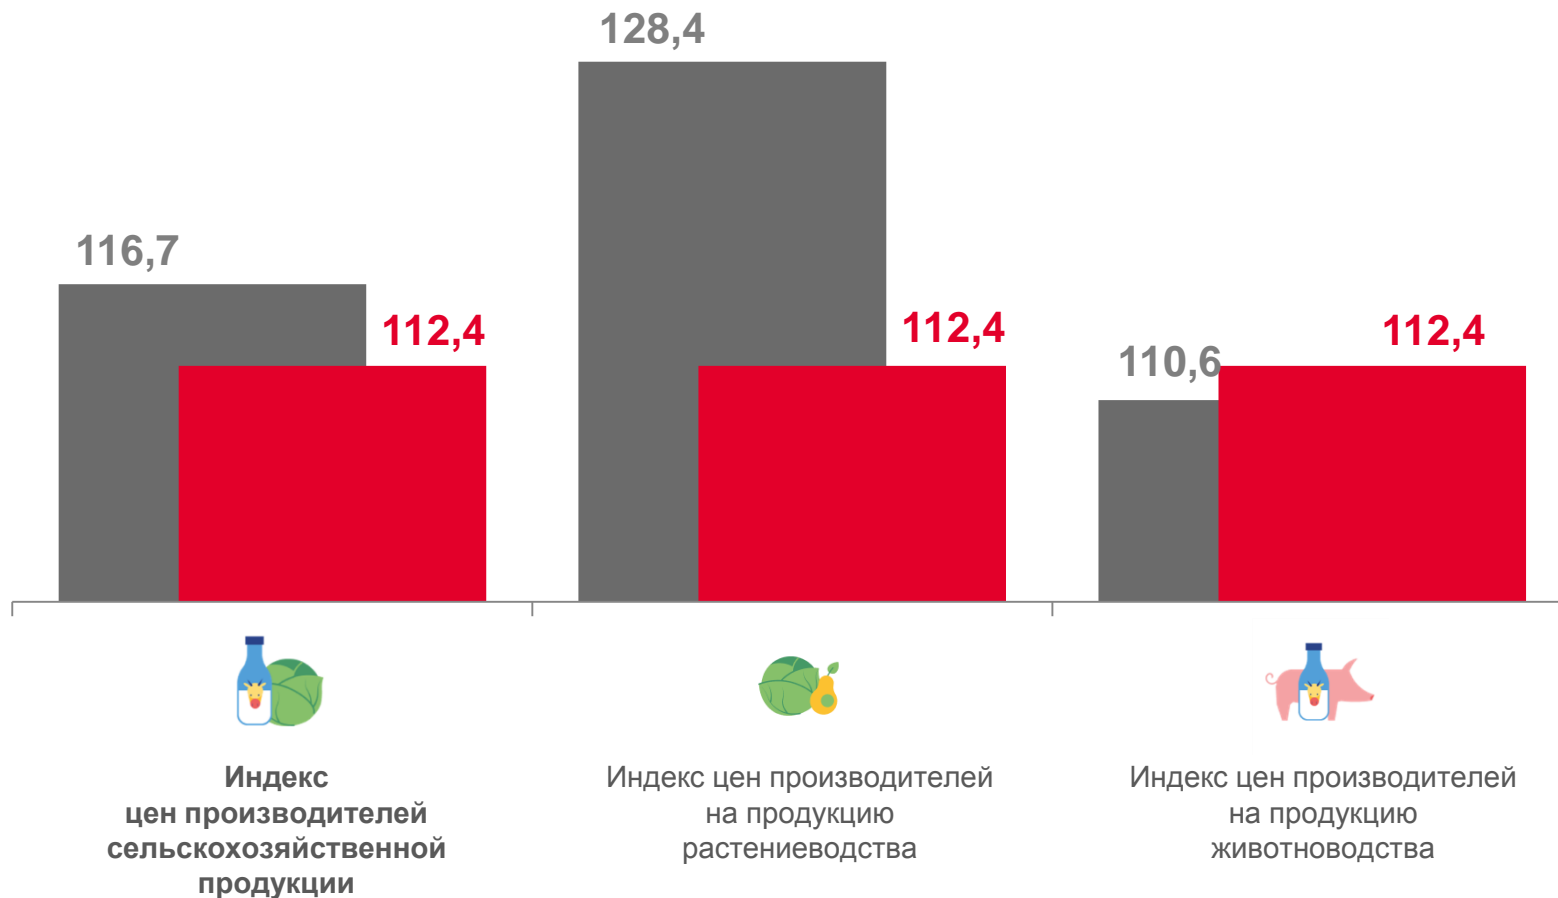

ИНДЕКСЫ ЦЕН ПРОИЗВОДИТЕЛЕЙ СЕЛЬСКОХОЗЯЙСТВЕННОЙ ПРОДУКЦИИ ПО РЯЗАНСКОЙ ОБЛАСТИ

ИЮЛЬ 2022 В % К ИЮЛЮ 2021

112,4

Продукция сельского хозяйства

112,4

Продукция растениеводства

112,4

Продукция животноводства

■ Июль 2021 к июлю 2020

■ Июль 2022 к июлю 2021

ИНДЕКСЫ ЦЕН ПРОИЗВОДИТЕЛЕЙ НА ПРОДУКЦИЮ РАСТЕНИЕВОДСТВА ПО РЯЗАНСКОЙ ОБЛАСТИ

ИЮЛЬ 2022 В % К ИЮНЮ 2022

98,8

Продукция растениеводства

99,7

Зерновые и зернобобовые культуры