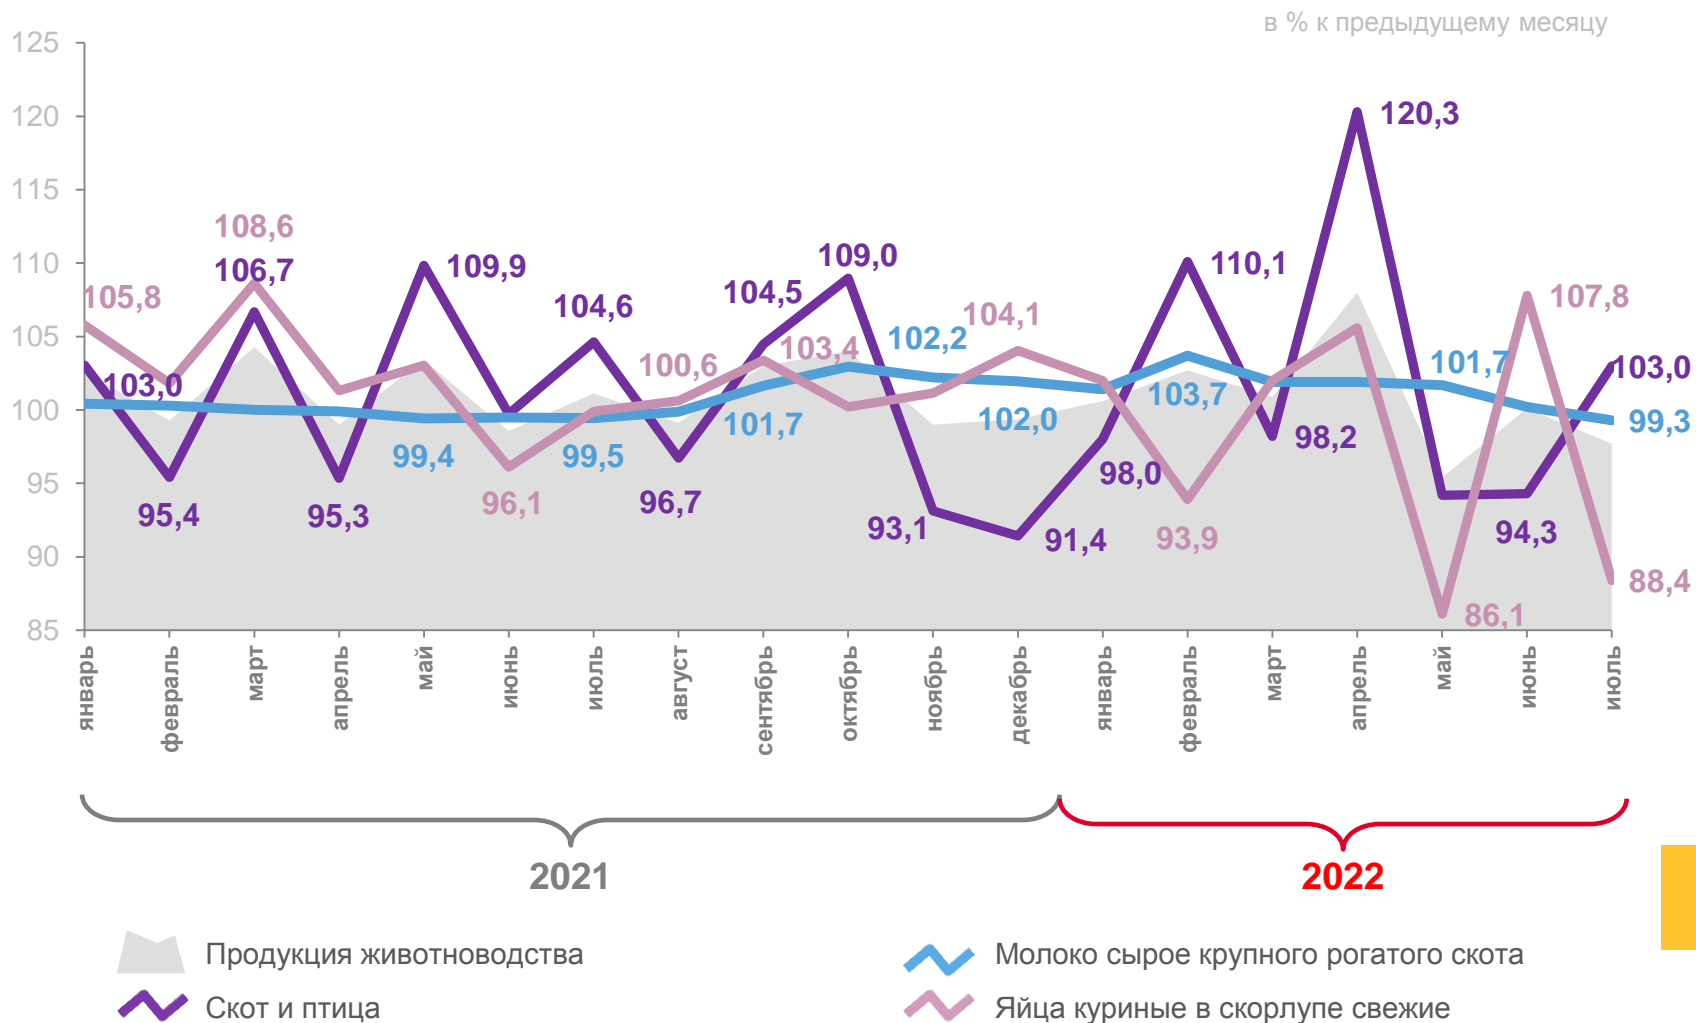

112,0

Зерновые и зернобобовые культуры

103,6

Семена подсолнечника

177,9

Картофель

■ Июль 2021 к июлю 2020

■ Июль 2022 к июлю 2021

ИНДЕКСЫ ЦЕН ПРОИЗВОДИТЕЛЕЙ НА ПРОДУКЦИЮ ЖИВОТНОВОДСТВА ПО РЯЗАНСКОЙ ОБЛАСТИ

ИЮЛЬ 2022 В % К ИЮНЮ 2022

97,7

Продукция животноводства

103,0

Скот и птица

99,3

Молоко сырое крупного рогатого скота

88,4

Яйца куриные в скорлупе свежие

ИНДЕКСЫ ЦЕН ПРОИЗВОДИТЕЛЕЙ НА ПРОДУКЦИЮ ЖИВОТНОВОДСТВА ПО РЯЗАНСКОЙ ОБЛАСТИ

ИЮЛЬ 2022 В % К ИЮЛЮ 2021

 **112,4**

Продукция животноводства

 **109,7**

Скот и птица

 **120,1**

Молоко сырое крупного рогатого скота

 **102,0**

Яйца куриные в скорлупе свежие

■ Июль 2021 к июлю 2020

■ Июль 2022 к июлю 2021