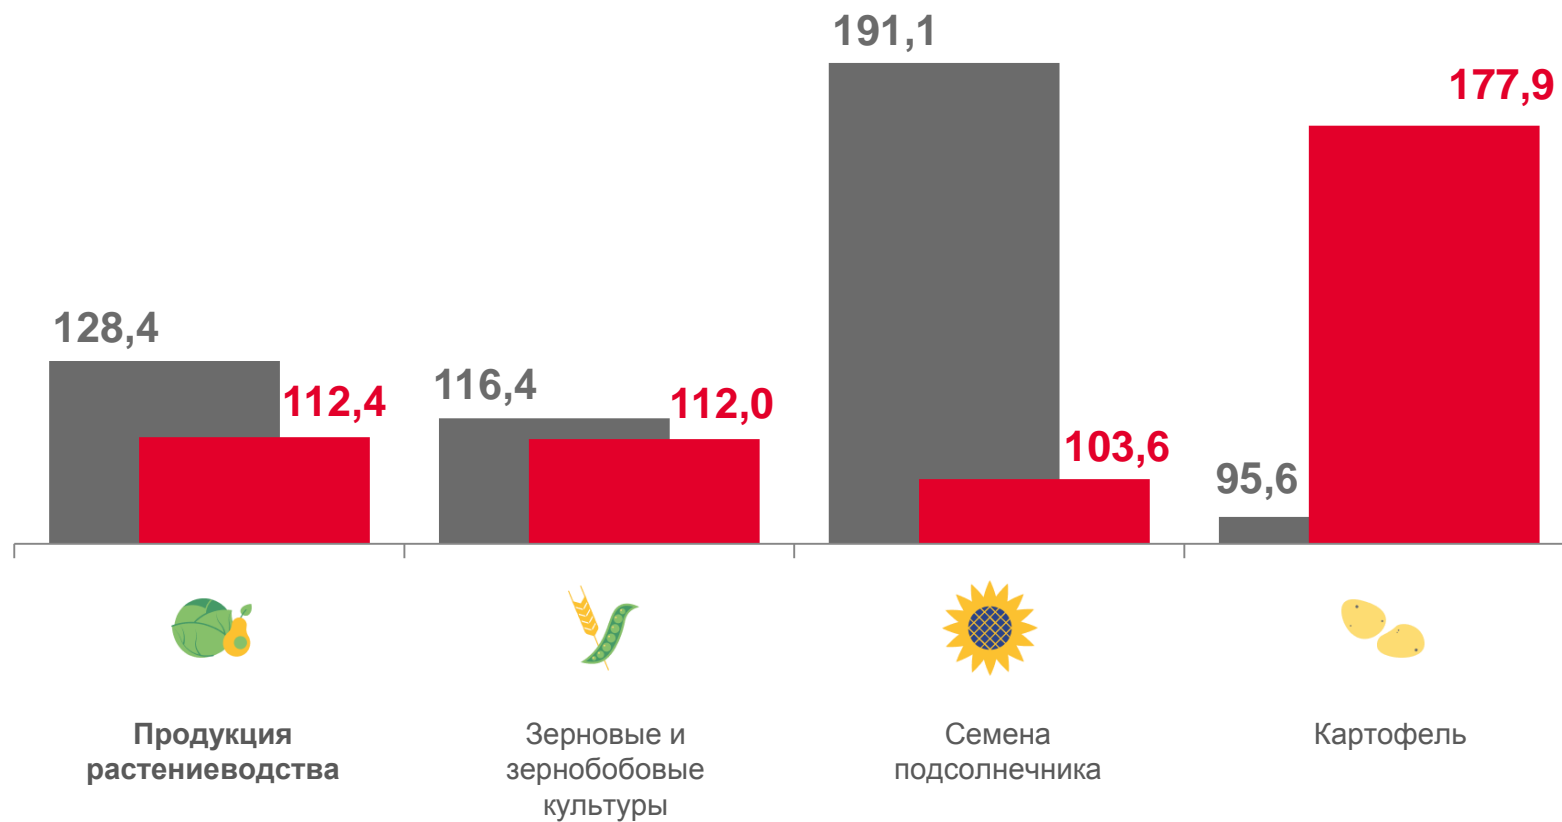

94,6

Семена подсолнечника

99,7

Картофель

ИНДЕКСЫ ЦЕН ПРОИЗВОДИТЕЛЕЙ НА ПРОДУКЦИЮ РАСТЕНИЕВОДСТВА ПО РЯЗАНСКОЙ ОБЛАСТИ

ИЮЛЬ 2022 В % К ИЮЛЮ 2021

112,4

Продукция растениеводства

112,0

Зерновые и зернобобовые культуры

103,6

Семена подсолнечника

177,9

Картофель

■ Июль 2021 к июлю 2020

■ Июль 2022 к июлю 2021

ИНДЕКСЫ ЦЕН ПРОИЗВОДИТЕЛЕЙ НА ПРОДУКЦИЮ ЖИВОТНОВОДСТВА ПО РЯЗАНСКОЙ ОБЛАСТИ

ИЮЛЬ 2022 В % К ИЮНЮ 2022

97,7

Продукция животноводства

103,0

Скот и птица

99,3

Молоко сырое крупного рогатого скота