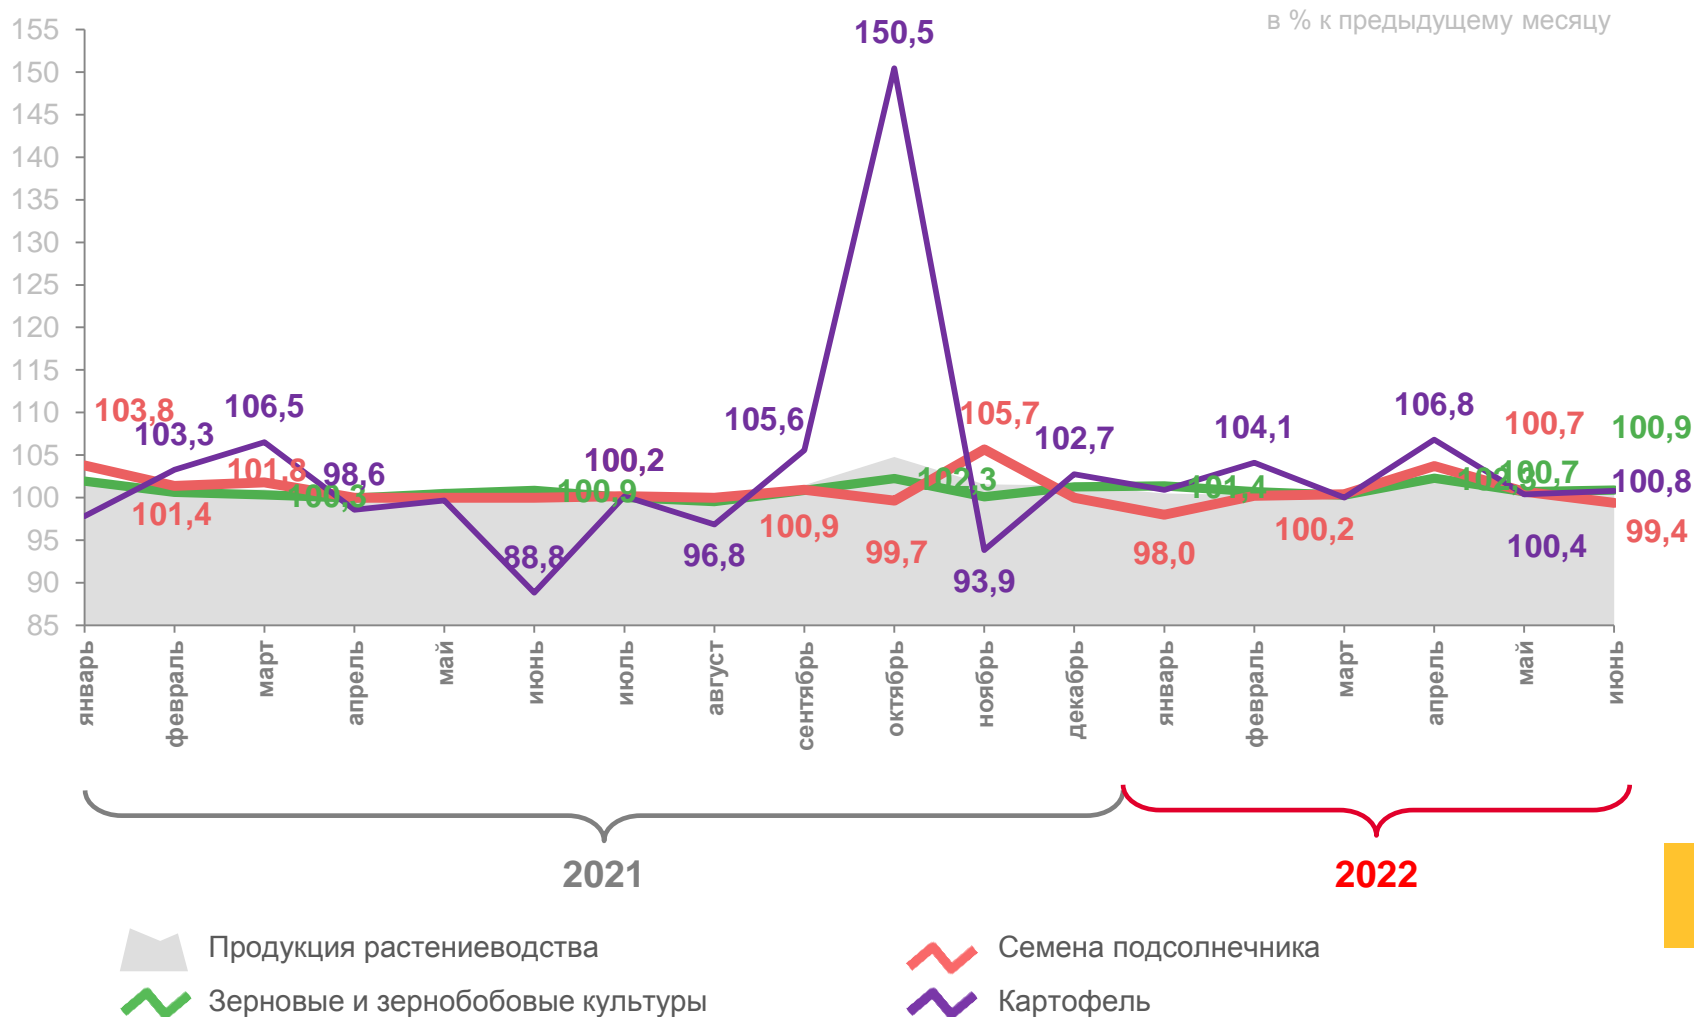

ИНДЕКСЫ ЦЕН ПРОИЗВОДИТЕЛЕЙ СЕЛЬСКОХОЗЯЙСТВЕННОЙ ПРОДУКЦИИ ПО РЯЗАНСКОЙ ОБЛАСТИ

ИЮНЬ 2022 В % К ИЮНЮ 2021

115,5

Продукция сельского хозяйства

114,4

Продукция растениеводства

116,4

Продукция животноводства

■ Июнь 2021 к июню 2020

■ Июнь 2022 к июню 2021

ИНДЕКСЫ ЦЕН ПРОИЗВОДИТЕЛЕЙ НА ПРОДУКЦИЮ РАСТЕНИЕВОДСТВА ПО РЯЗАНСКОЙ ОБЛАСТИ

ИЮНЬ 2022 В % К МАЮ 2022

100,6

Продукция растениеводства

100,9

Зерновые и зернобобовые культуры

99,4

Семена подсолнечника

100,8

Картофель

ИНДЕКСЫ ЦЕН ПРОИЗВОДИТЕЛЕЙ НА ПРОДУКЦИЮ РАСТЕНИЕВОДСТВА ПО РЯЗАНСКОЙ ОБЛАСТИ

ИЮНЬ 2022 В % К ИЮНЮ 2021

114,4

Продукция растениеводства