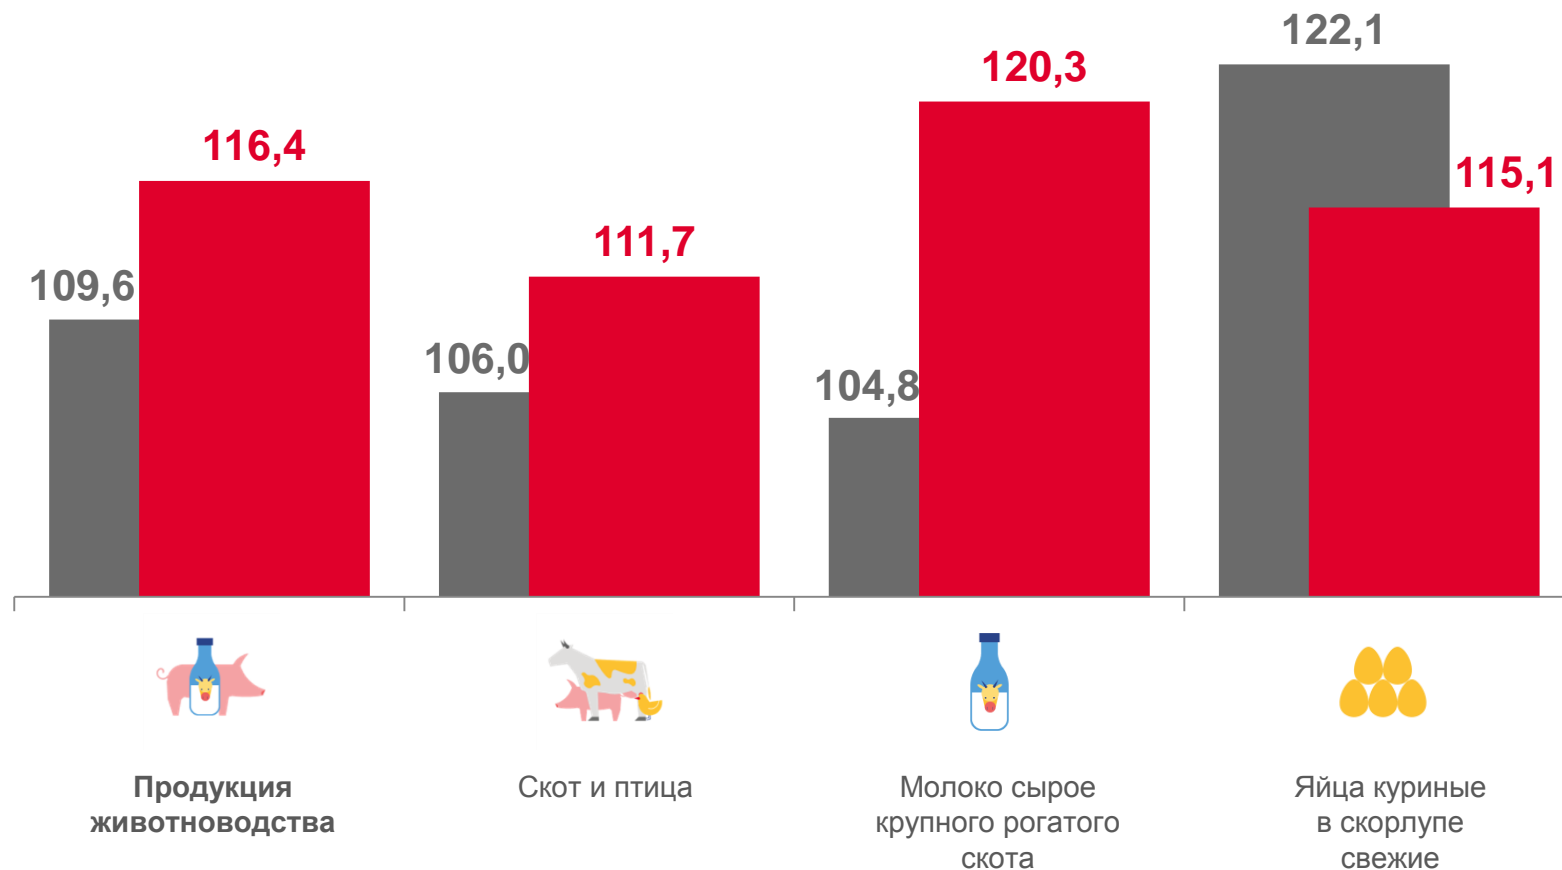

ИНДЕКСЫ ЦЕН ПРОИЗВОДИТЕЛЕЙ НА ПРОДУКЦИЮ ЖИВОТНОВОДСТВА ПО РЯЗАНСКОЙ ОБЛАСТИ

ИЮНЬ 2022 В % К МАЮ 2022

100,1

Продукция животноводства

94,3

Скот и птица

100,2

Молоко сырое крупного рогатого скота

107,8

Яйца куриные в скорлупе свежие

ИНДЕКСЫ ЦЕН ПРОИЗВОДИТЕЛЕЙ НА ПРОДУКЦИЮ ЖИВОТНОВОДСТВА ПО РЯЗАНСКОЙ ОБЛАСТИ

ИЮНЬ 2022 В % К ИЮНЮ 2021

116,4

Продукция животноводства

111,7

Скот и птица

120,3

Молоко сырое крупного рогатого скота

115,1

Яйца куриные в скорлупе свежие

■ Июнь 2021 к июню 2020

■ Июнь 2022 к июню 2021