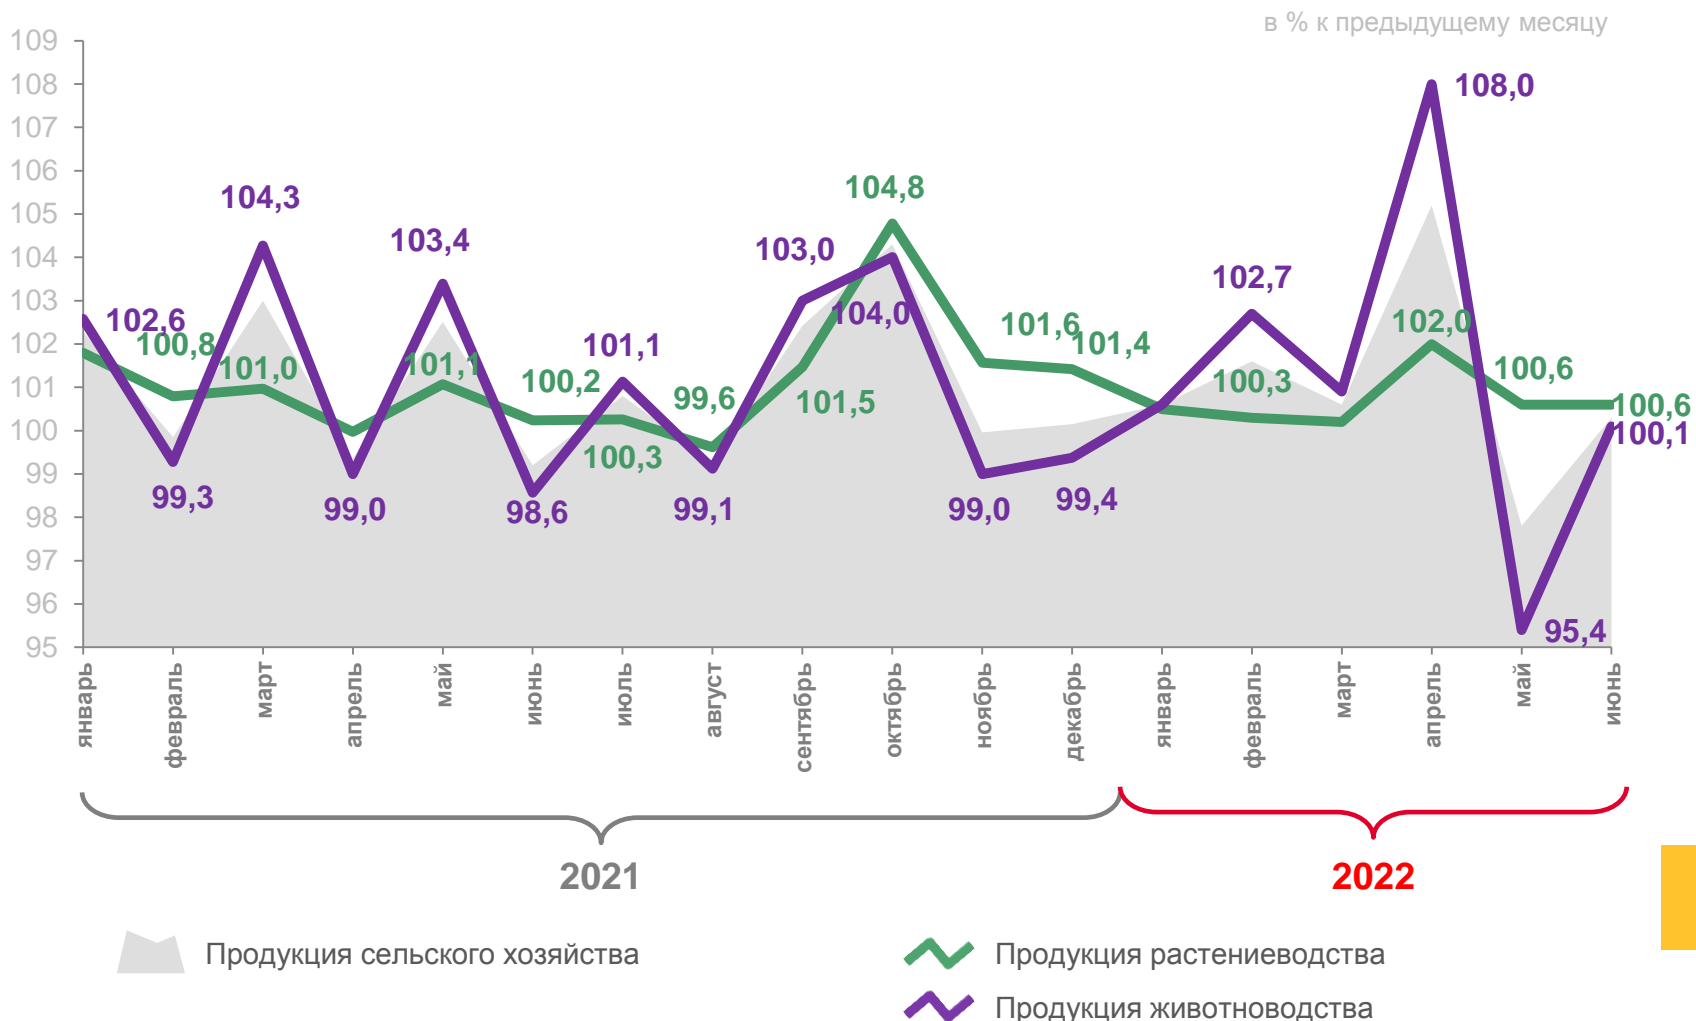

ИНДЕКСЫ ЦЕН ПРОИЗВОДИТЕЛЕЙ СЕЛЬСКОХОЗЯЙСТВЕННОЙ ПРОДУКЦИИ ПО РЯЗАНСКОЙ ОБЛАСТИ

ИЮНЬ 2022 В % К МАЮ 2022

100,3

Продукция сельского хозяйства

100,6

Продукция растениеводства

100,1

Продукция животноводства

ИНДЕКСЫ ЦЕН ПРОИЗВОДИТЕЛЕЙ СЕЛЬСКОХОЗЯЙСТВЕННОЙ ПРОДУКЦИИ ПО РЯЗАНСКОЙ ОБЛАСТИ

ИЮНЬ 2022 В % К ИЮНЮ 2021

115,5

Продукция сельского хозяйства

114,4

Продукция растениеводства

116,4

Продукция животноводства