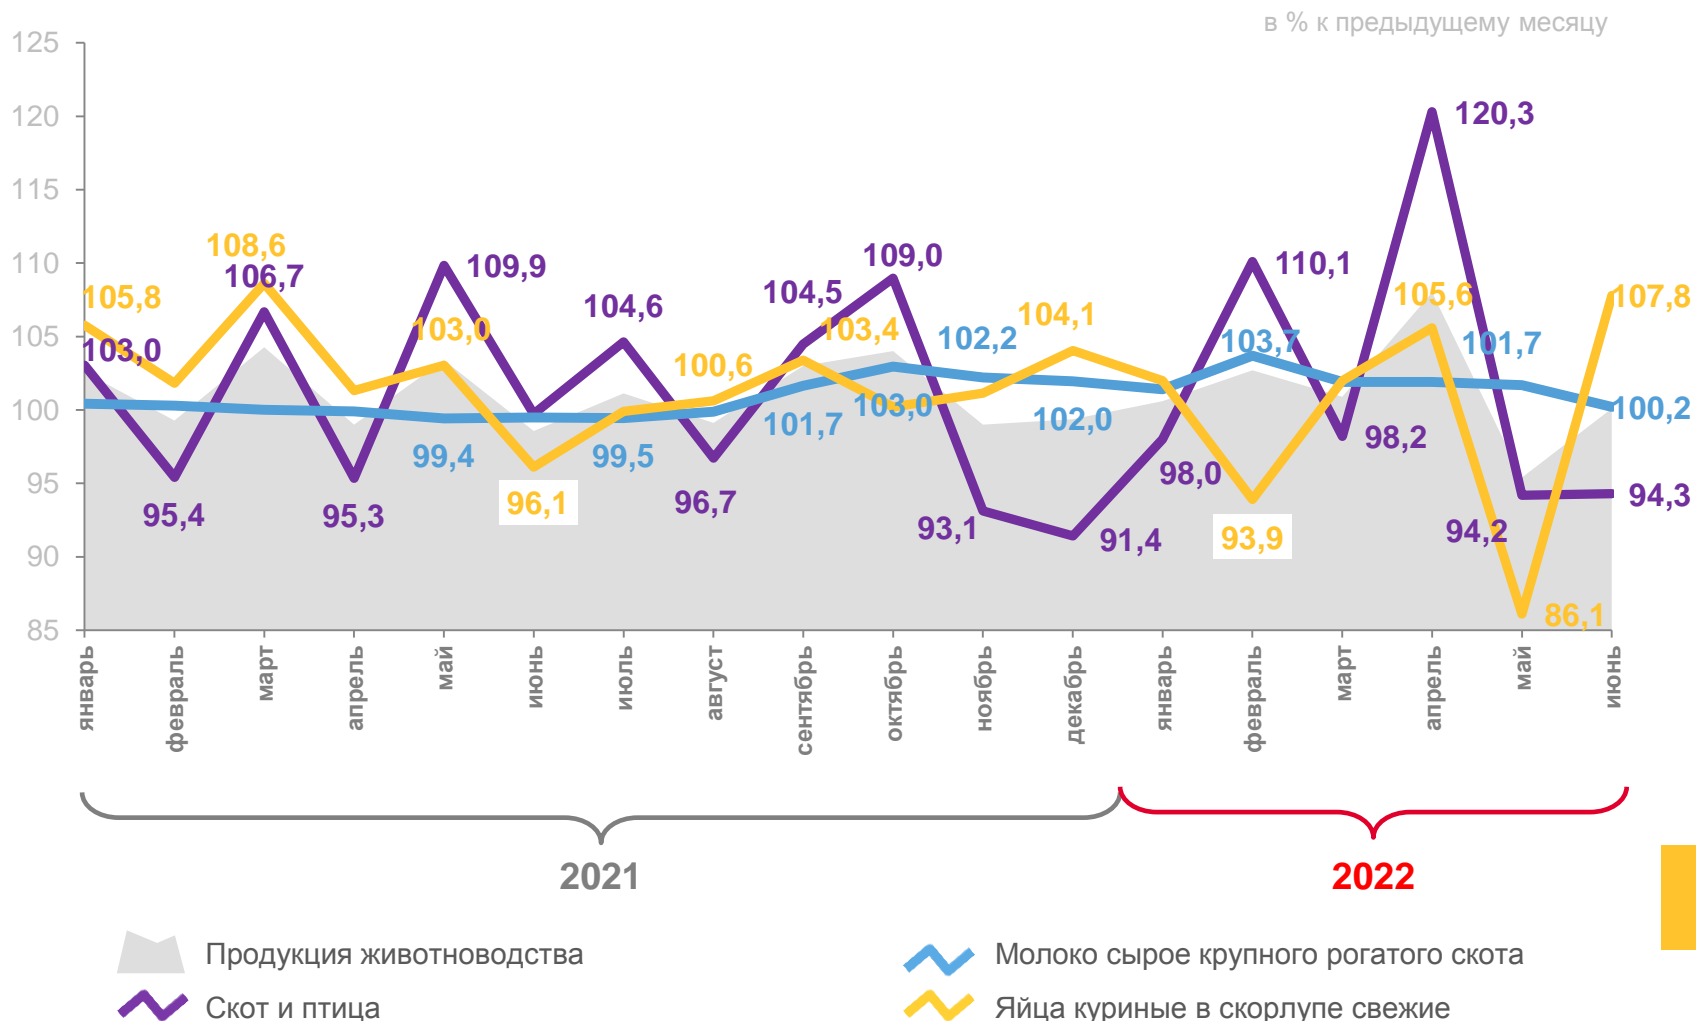

112,8

Зерновые и зернобобовые культуры

109,7

Семена подсолнечника

178,8

Картофель

■ Июнь 2021 к июню 2020

■ Июнь 2022 к июню 2021

ИНДЕКСЫ ЦЕН ПРОИЗВОДИТЕЛЕЙ НА ПРОДУКЦИЮ ЖИВОТНОВОДСТВА ПО РЯЗАНСКОЙ ОБЛАСТИ

ИЮНЬ 2022 В % К МАЮ 2022

100,1

Продукция животноводства

94,3

Скот и птица

100,2

Молоко сырое крупного рогатого скота

107,8

Яйца куриные в скорлупе свежие

ИНДЕКСЫ ЦЕН ПРОИЗВОДИТЕЛЕЙ НА ПРОДУКЦИЮ ЖИВОТНОВОДСТВА ПО РЯЗАНСКОЙ ОБЛАСТИ

ИЮНЬ 2022 В % К ИЮНЮ 2021

116,4

Продукция животноводства

111,7

Скот и птица

120,3

Молоко сырое крупного рогатого скота

115,1

Яйца куриные в скорлупе свежие

■ Июнь 2021 к июню 2020

■ Июнь 2022 к июню 2021