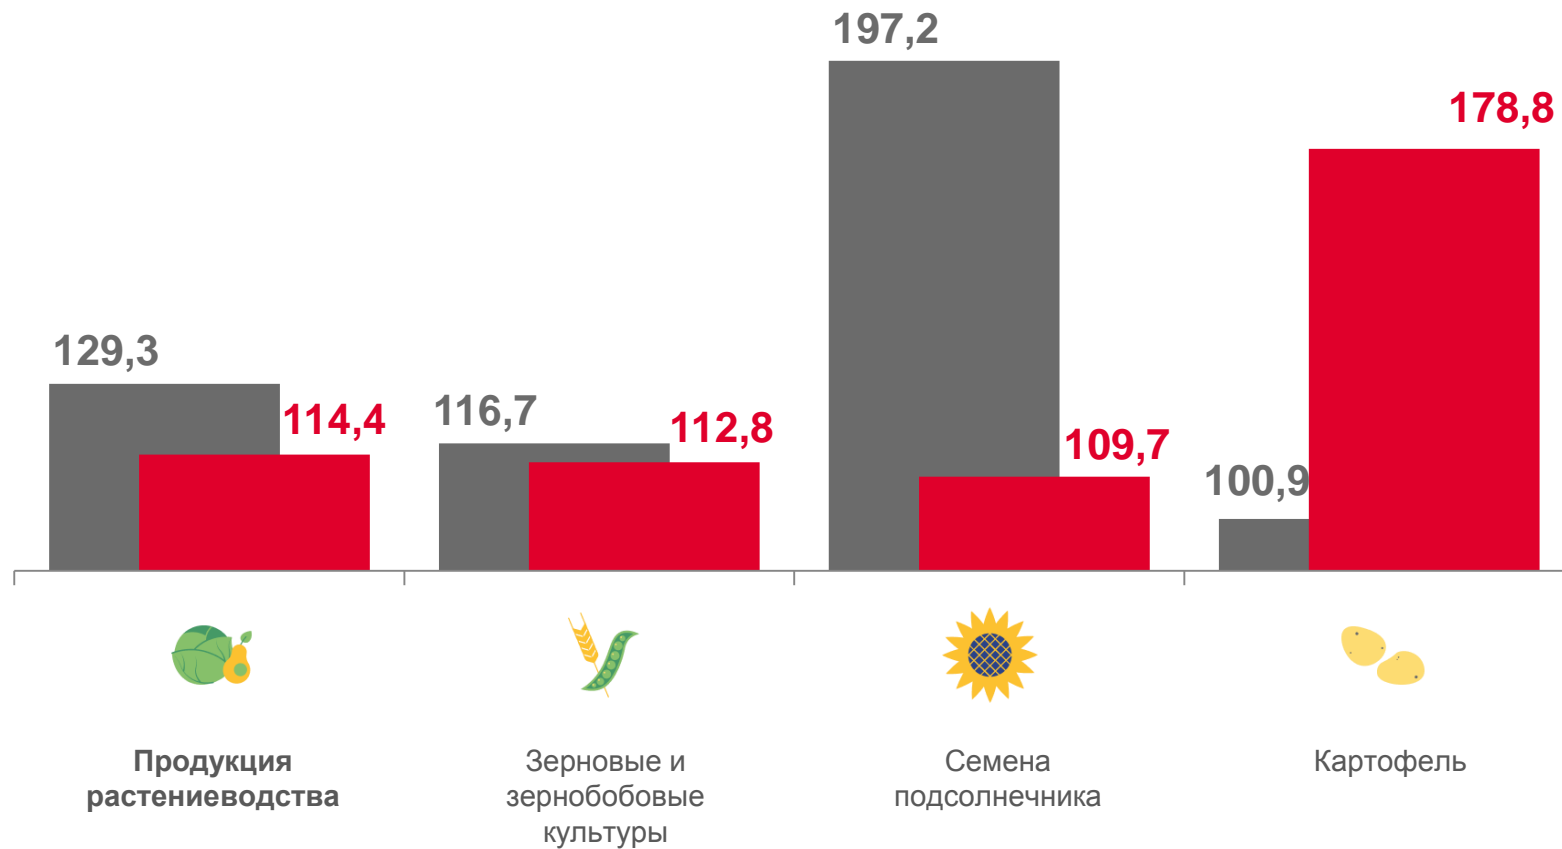

99,4

Семена подсолнечника

100,8

Картофель

ИНДЕКСЫ ЦЕН ПРОИЗВОДИТЕЛЕЙ НА ПРОДУКЦИЮ РАСТЕНИЕВОДСТВА ПО РЯЗАНСКОЙ ОБЛАСТИ

ИЮНЬ 2022 В % К ИЮНЮ 2021

114,4

Продукция растениеводства

112,8

Зерновые и зернобобовые культуры

109,7

Семена подсолнечника

178,8

Картофель

■ Июнь 2021 к июню 2020

■ Июнь 2022 к июню 2021

ИНДЕКСЫ ЦЕН ПРОИЗВОДИТЕЛЕЙ НА ПРОДУКЦИЮ ЖИВОТНОВОДСТВА ПО РЯЗАНСКОЙ ОБЛАСТИ

ИЮНЬ 2022 В % К МАЮ 2022

100,1

Продукция животноводства

94,3

Скот и птица

100,2

Молоко сырое крупного рогатого скота