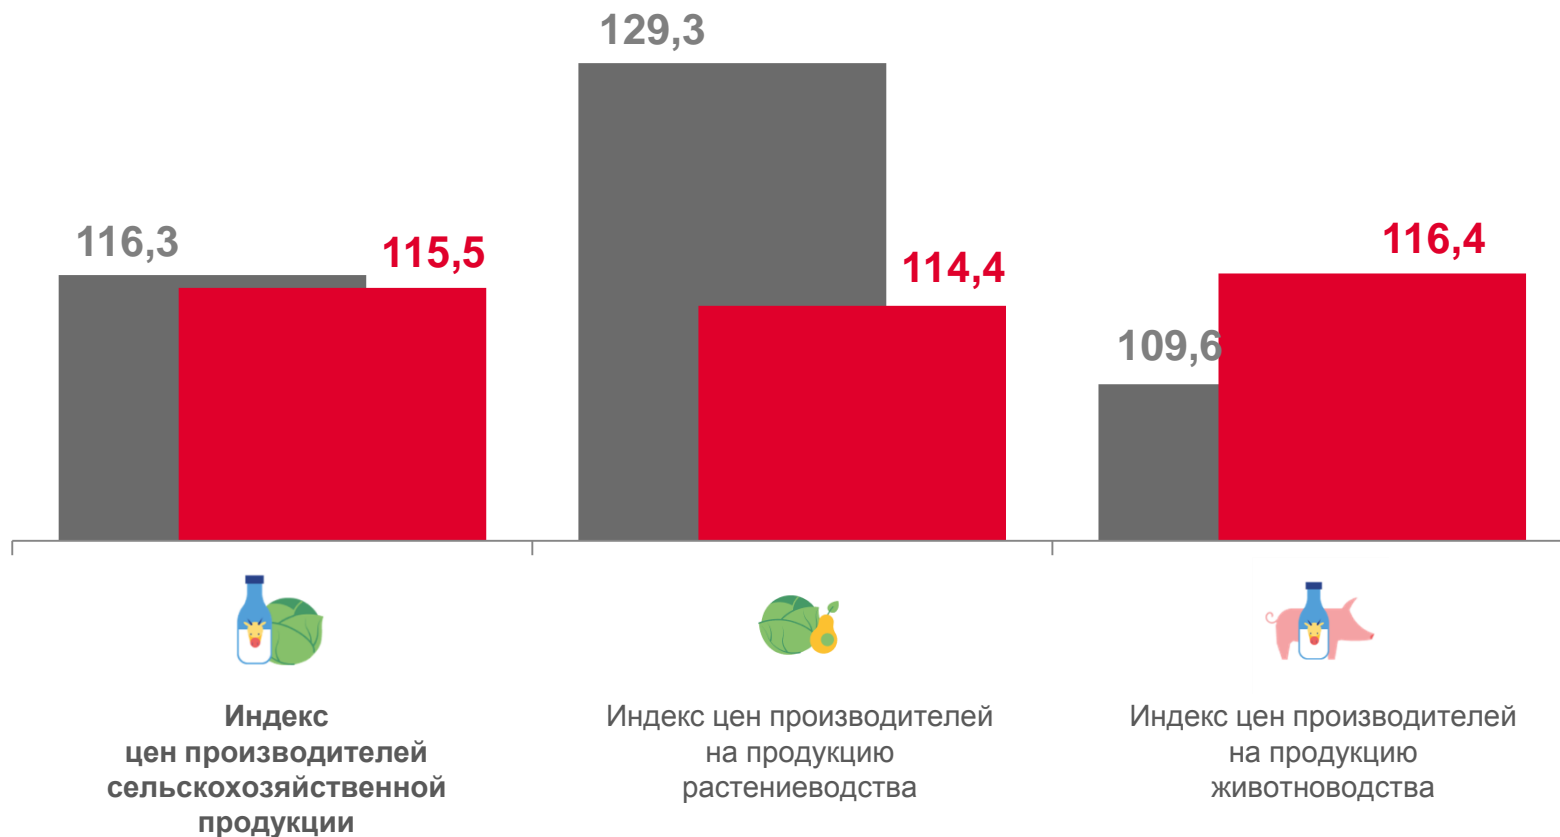

ИНДЕКСЫ ЦЕН ПРОИЗВОДИТЕЛЕЙ СЕЛЬСКОХОЗЯЙСТВЕННОЙ ПРОДУКЦИИ ПО РЯЗАНСКОЙ ОБЛАСТИ

ИЮНЬ 2022 В % К ИЮНЮ 2021

115,5

Продукция сельского хозяйства

114,4

Продукция растениеводства

116,4

Продукция животноводства