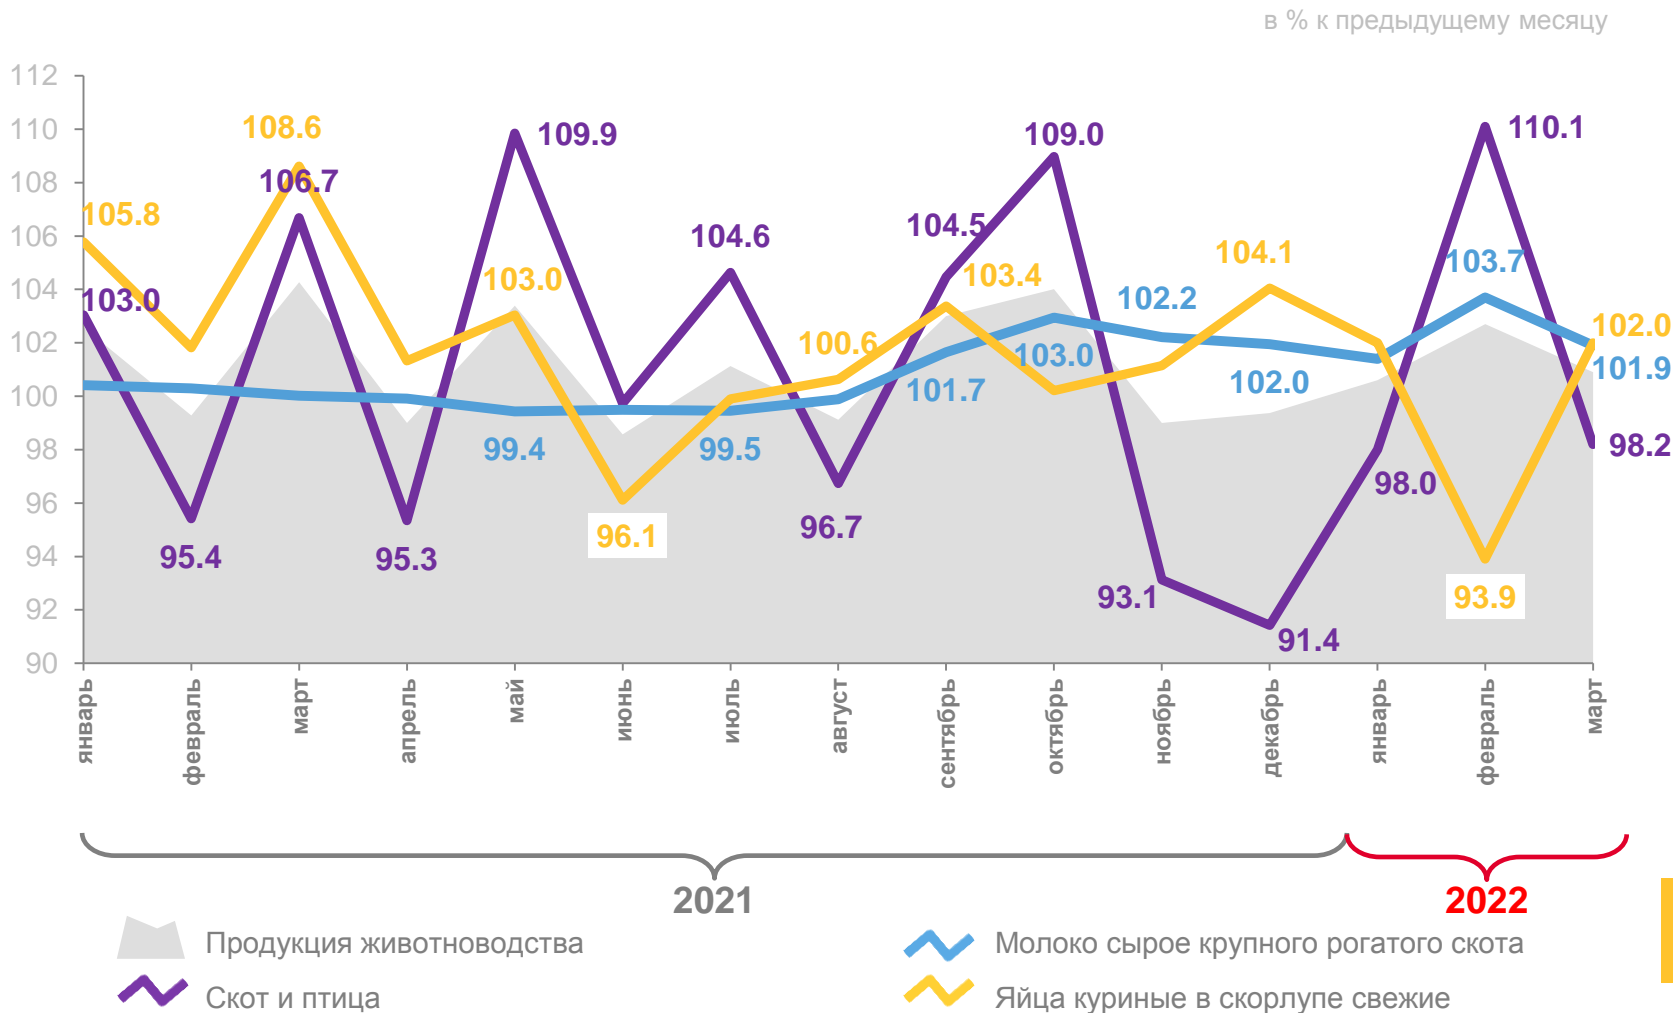

105,7

Семена подсолнечника

136,7

Картофель

ИНДЕКСЫ ЦЕН ПРОИЗВОДИТЕЛЕЙ НА ПРОДУКЦИЮ ЖИВОТНОВОДСТВА ПО РЯЗАНСКОЙ ОБЛАСТИ

МАРТ 2022 В % К ФЕВРАЛЮ 2022

100,9

Продукция животноводства

98,2

Скот и птица

101,9

Молоко сырое крупного рогатого скота

102,0

Яйца куриные в скорлупе свежие

ИНДЕКСЫ ЦЕН ПРОИЗВОДИТЕЛЕЙ НА ПРОДУКЦИЮ ЖИВОТНОВОДСТВА ПО РЯЗАНСКОЙ ОБЛАСТИ

МАРТ 2022 В % К МАРТУ 2021