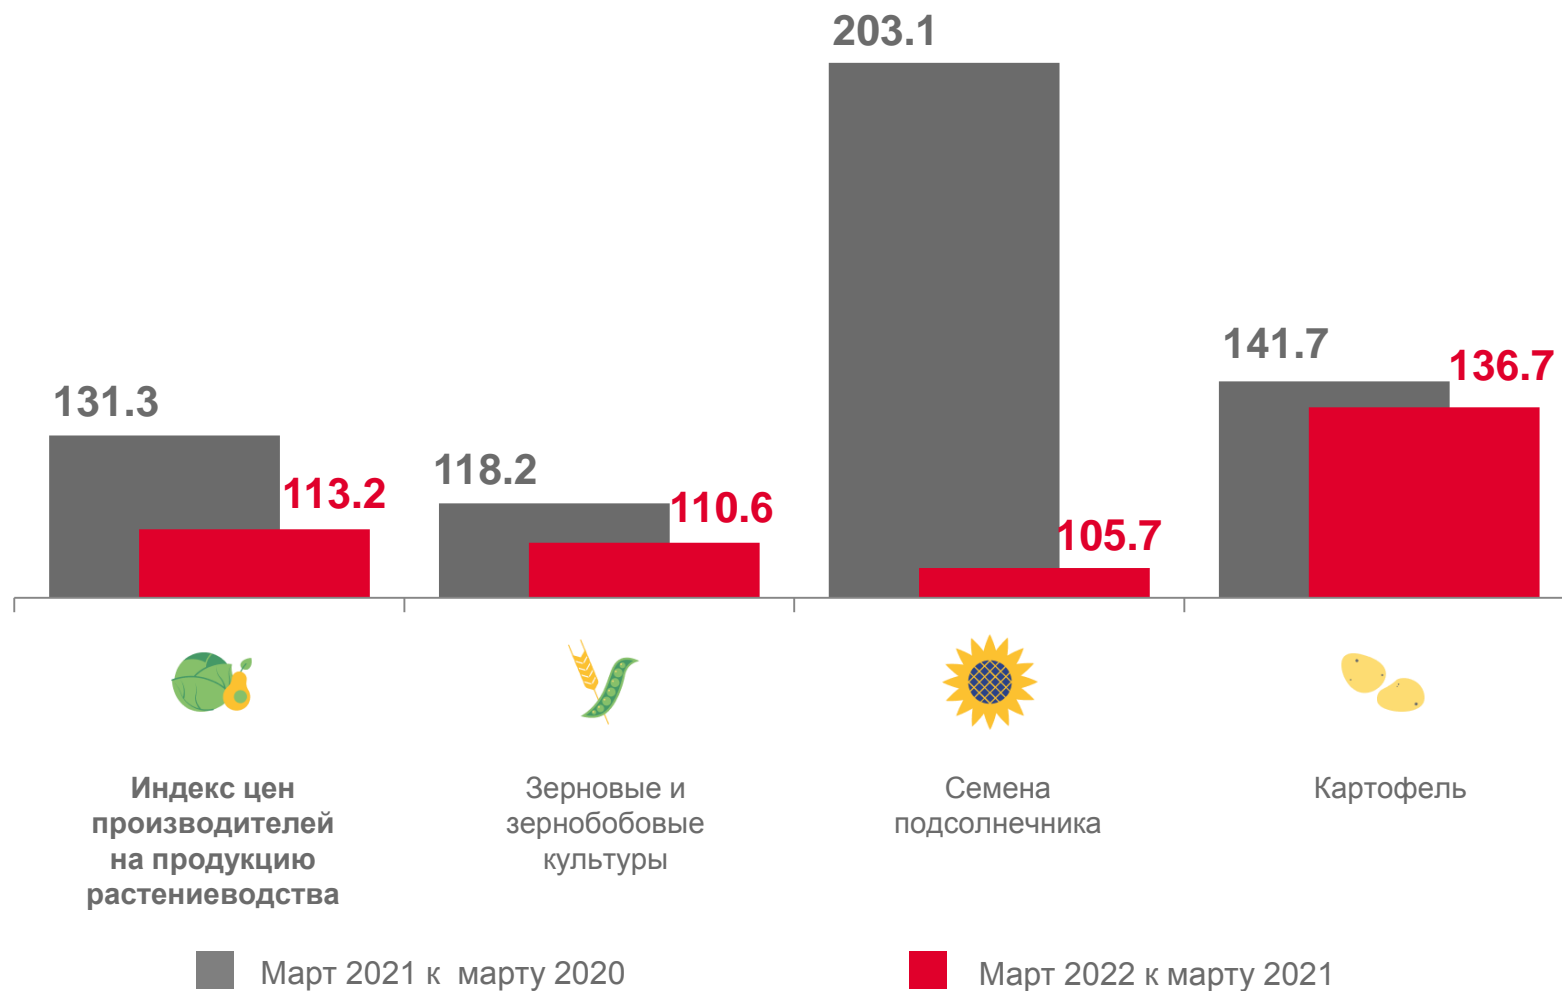

ИНДЕКСЫ ЦЕН ПРОИЗВОДИТЕЛЕЙ НА ПРОДУКЦИЮ РАСТЕНИЕВОДСТВА ПО РЯЗАНСКОЙ ОБЛАСТИ

МАРТ 2022 В % К ФЕВРАЛЮ 2022

100,2

Продукция растениеводства

100,3

Зерновые и зернобобовые культуры

100,4

Семена подсолнечника

100,0

Картофель

ИНДЕКСЫ ЦЕН ПРОИЗВОДИТЕЛЕЙ НА ПРОДУКЦИЮ РАСТЕНИЕВОДСТВА ПО РЯЗАНСКОЙ ОБЛАСТИ

МАРТ 2022 В % К МАРТУ 2021

113,2

Продукция растениеводства

110,6

Зерновые и зернобобовые культуры

105,7

Семена подсолнечника

136,7

Картофель

ИНДЕКСЫ ЦЕН ПРОИЗВОДИТЕЛЕЙ НА ПРОДУКЦИЮ ЖИВОТНОВОДСТВА ПО РЯЗАНСКОЙ ОБЛАСТИ

МАРТ 2022 В % К ФЕВРАЛЮ 2022

100,9

Продукция животноводства