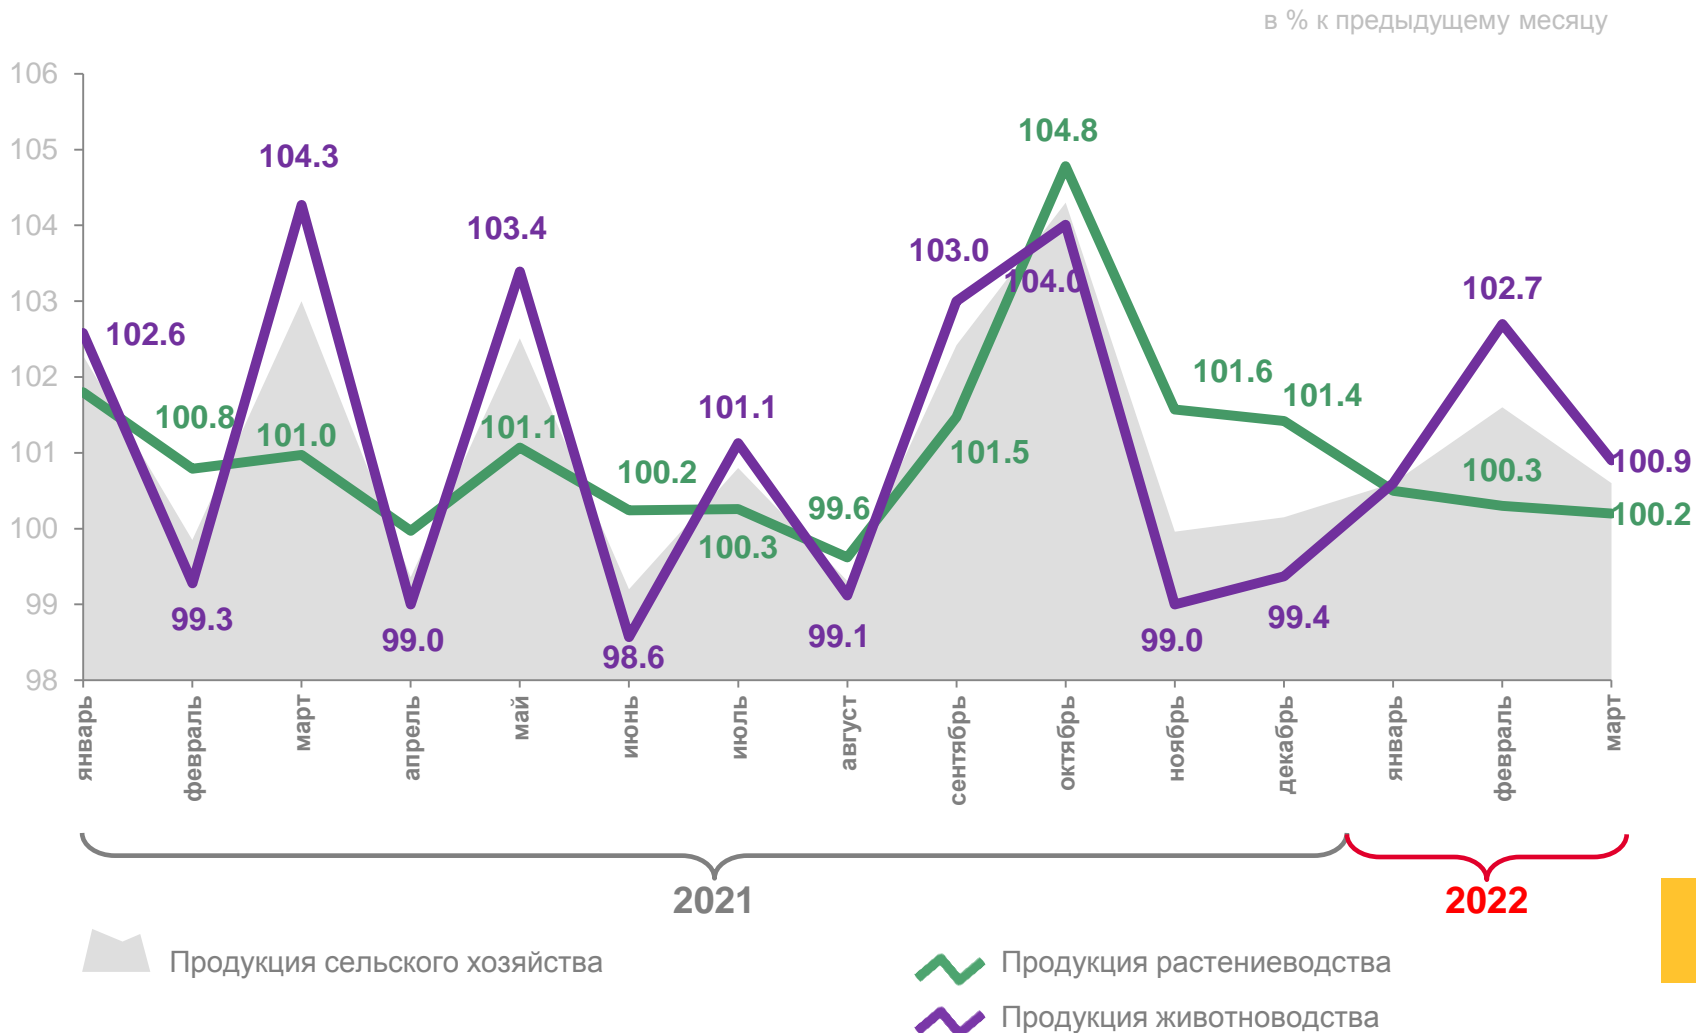

ИНДЕКСЫ ЦЕН ПРОИЗВОДИТЕЛЕЙ СЕЛЬСКОХОЗЯЙСТВЕННОЙ ПРОДУКЦИИ ПО РЯЗАНСКОЙ ОБЛАСТИ

МАРТ 2022 В % К ФЕВРАЛЮ 2022

100,6

Продукция сельского хозяйства

100,2

Продукция растениеводства

100,9

Продукция животноводства

ИНДЕКСЫ ЦЕН ПРОИЗВОДИТЕЛЕЙ СЕЛЬСКОХОЗЯЙСТВЕННОЙ ПРОДУКЦИИ ПО РЯЗАНСКОЙ ОБЛАСТИ

МАРТ 2022 В % К МАРТУ 2021

113,5

Продукция сельского хозяйства

113,2

Продукция растениеводства

113,8

Продукция животноводства