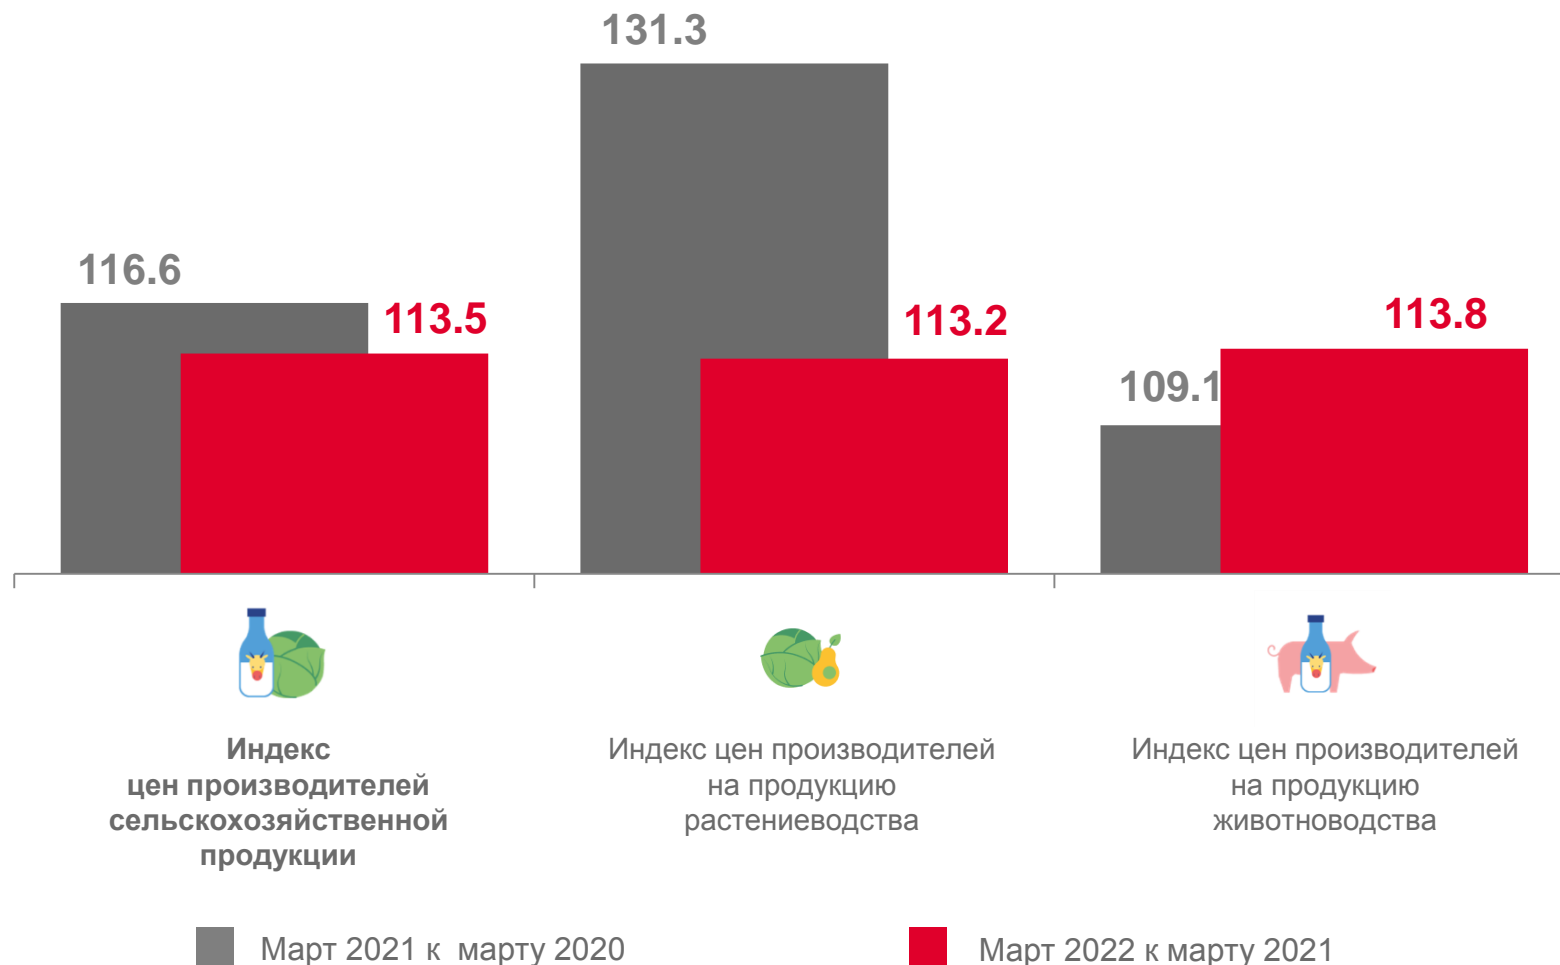

ИНДЕКСЫ ЦЕН ПРОИЗВОДИТЕЛЕЙ СЕЛЬСКОХОЗЯЙСТВЕННОЙ ПРОДУКЦИИ ПО РЯЗАНСКОЙ ОБЛАСТИ

МАРТ 2022 В % К МАРТУ 2021

113,5

Продукция сельского хозяйства

113,2

Продукция растениеводства

113,8

Продукция животноводства