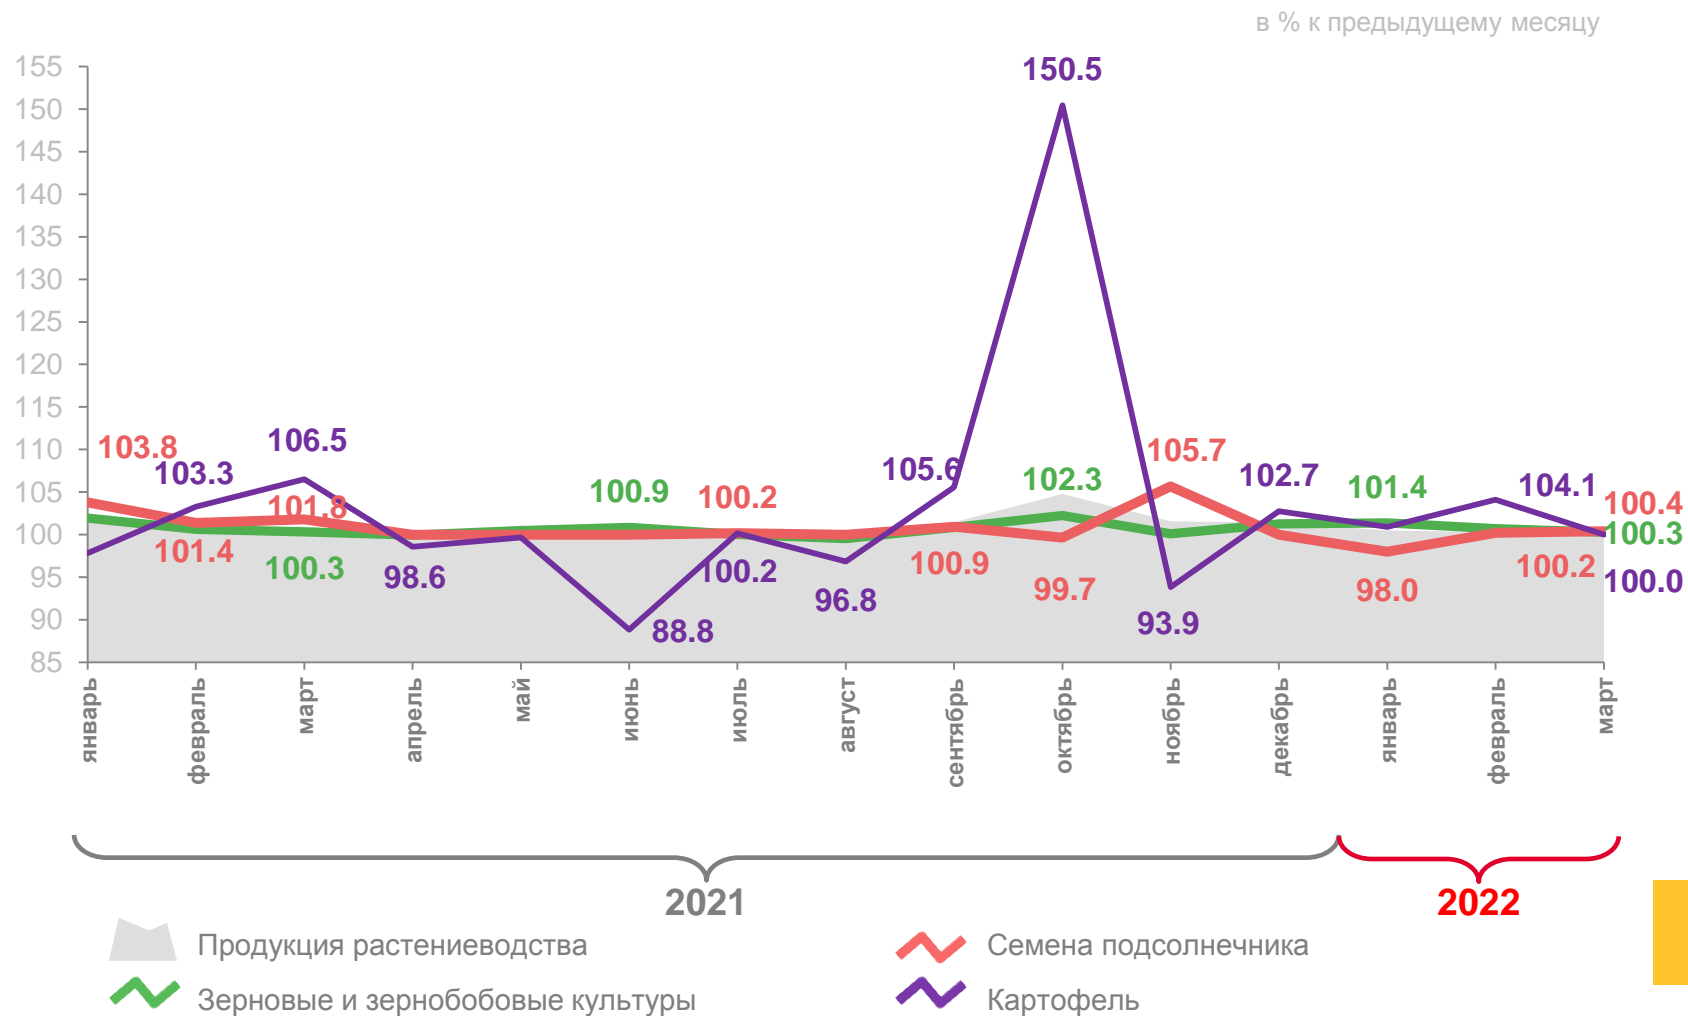

ИНДЕКСЫ ЦЕН ПРОИЗВОДИТЕЛЕЙ НА ПРОДУКЦИЮ РАСТЕНИЕВОДСТВА ПО РЯЗАНСКОЙ ОБЛАСТИ

МАРТ 2022 В % К ФЕВРАЛЮ 2022

100,2

Продукция растениеводства

100,3

Зерновые и зернобобовые культуры

100,4

Семена подсолнечника

100,0

Картофель

ИНДЕКСЫ ЦЕН ПРОИЗВОДИТЕЛЕЙ НА ПРОДУКЦИЮ РАСТЕНИЕВОДСТВА ПО РЯЗАНСКОЙ ОБЛАСТИ

МАРТ 2022 В % К МАРТУ 2021

113,2

Продукция растениеводства

110,6

Зерновые и зернобобовые культуры